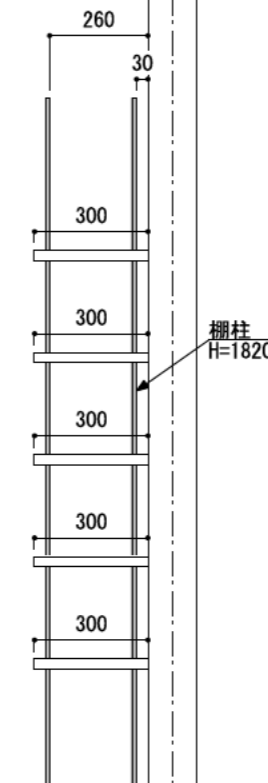

カラーバリエーションについて

セット品番の■には、それぞれの色記号が入ります。
ご注文の際は、色記号をご記入ください。
※セット品番の■と、パーツ品番の■は同じ色記号となります。

色記号	LW	CW	WC	NB	IJ	AJ	UJ
アートランバーO(■)	シエルホワイト	クリアホワイト	ホワイトチェリー	ナチュラルパーズ	プライトウォールナット	アッシュウォールナット	アンティークウォールナット

CL