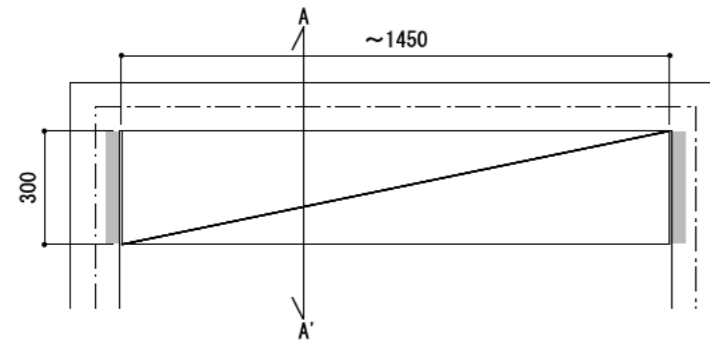

壁に部材を直接取り付ける際は、必ず下地を付けるようにしてください。

下地必要位置

※製品を設置する壁面に厚さ12mm以上のコンパネ下地（現場調達）を貼ってください。

※当図面はイメージ及び寸法の確認用であり、発注時には納まり、下地等の打合せが必要です。

※躯体の状況をご確認ください。

※施工方法、構成およびサイズにより、お見積り価格が変わります。

※棚板・棚受の耐荷重はランバーカタログの耐荷重表をご確認ください。

※既製サイズ以外の部材は現場カットをお願いします。

A-A' 断面

カラーバリエーションについて

セット品番の■には、それぞれの色記号が入ります。
ご注文の際は、色記号をご記入ください。
※セット品番の■と、パーツ品番の■は同じ色記号となります。

色記号	LW	CW	WC	NB	IJ	AJ	UJ
アートランバーO(■)	シエルホワイト	クリアホワイト	ホワイトチェリー	ナチュラルパーズ	プライトウォールナット	アッシュウォールナット	アンティークウォールナット