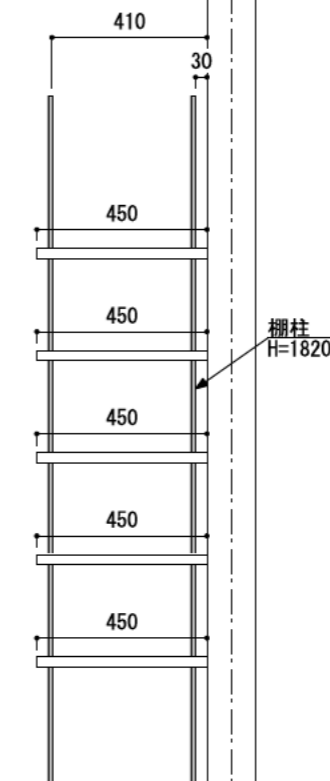

カラーバリエーションについて

セット品番の■には、それぞれの色記号が入ります。
ご注文の際は、色記号をご記入ください。
※セット品番の■と、パーツ品番の■は同じ色記号となります。

アートランバーO(■)	色記号	LW	CW	WC	NB	IJ	AJ	UJ
	色名	シエルホワイト	クリアホワイト	ホワイトチェリー	ナチュラルパーズ	プライトウォールナット	アッシュウォールナット	アンバーウォールナット

A-A' 断面

CL