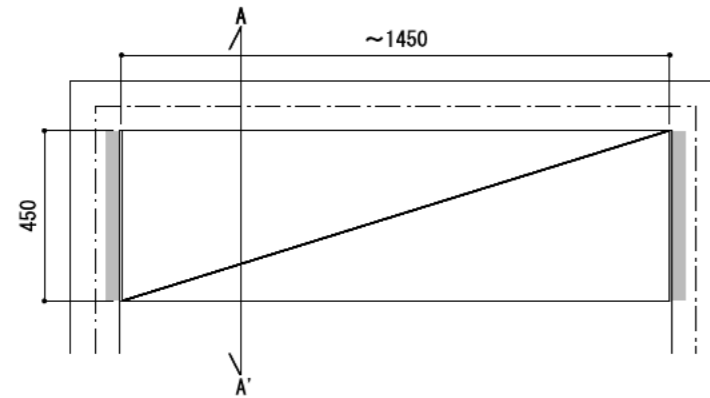

壁に部材を直接取り付けの際は、必ず下地を付けるようにしてください。

下地必要位置

※製品を設置する壁面に厚さ12mm以上のコンパネ下地（現場調達）を貼ってください。

※当図面はイメージ及び寸法の確認用であり、発注時には納まり、下地等の打合せが必要です。

※躯体の状況をご確認ください。

※施工方法、構成およびサイズにより、お見積り価格が変わります。

※棚板・棚受の耐荷重はランバーカタログの耐荷重表をご確認ください。

※既製サイズ以外の部材は現場カットをお願いします。