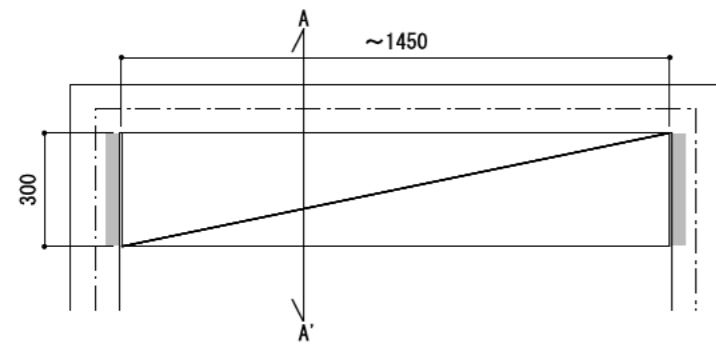

壁に部材を直接取り付けの際は、必ず下地を付けるようにしてください。

下地必要位置

※製品を設置する壁面に厚さ12mm以上のコンパネ下地（現場調達）を貼ってください。

※当図面はイメージ及び寸法の確認用であり、発注時には納まり、下地等の打合せが必要です。

※躯体の状況をご確認ください。

※施工方法、構成およびサイズにより、お見積り価格が変わります。

※棚板・棚受の耐荷重はランバーカタログの耐荷重表をご確認ください。

※既製サイズ以外の部材は現場カットをお願いします。

カラーバリエーションについて

セット品番の■には、それぞれの色記号が入ります。
ご注文の際は、色記号をご記入ください。
※セット品番の■と、パーツ品番の■は同じ色記号となります。

アートランバーO(■)	色記号	LW	CW	WC	NB	IJ	AJ	UJ
	色名	シルバー	ホワイト	ホワイト	ナチュラル	プライト	アッシュ	アンティーク
		ホワイト	ホワイト	チェリー	ナチュラル	ウォールナット	ウォールナット	ウォールナット