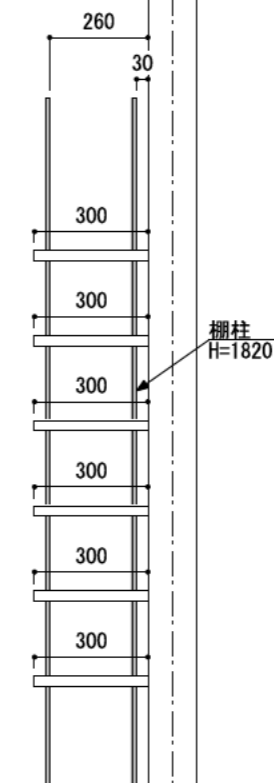

シンプルステン棚柱棚板セット

棚板	棚柱色	セット品番
アート ランバー Oタイプ	シルバー	AJ000021 ■S 奥行300
	ホワイト	AJ000021 ■W 奥行300

南海プライウッド株式会社

商品名

ランバーシリーズ

セット品番

右表参照

作成日

2022年4月25日

縮尺

1/20