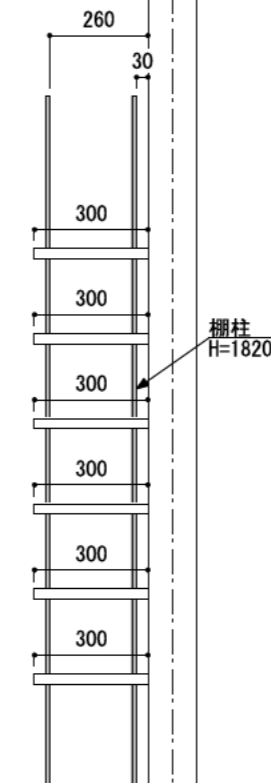

壁に部材を直接取り付ける際は、必ず下地を付けるようにしてください。

下地必要位置

※製品を設置する壁面に厚さ12mm以上のコンパネ下地（現場調達）を貼ってください。

※当図面はイメージ及び寸法の確認用であり、発注時には納まり、下地等の打合せが必要です。

※躯体の状況をご確認ください。

※施工方法、構成およびサイズにより、お見積り価格が変わります。

※棚板・棚受の耐荷重はランバーカタログの耐荷重表をご確認ください。

※既製サイズ以外の部材は現場カットをお願いします。

カラーバリエーションについて

セット品番の■には、それぞれの色記号が入ります。
ご注文の際は、色記号をご記入ください。
※セット品番の■と、パーツ品番の■は同じ色記号となります。

アートランバーO(■)	色記号	LW	CW	WC	NB	IJ	AJ	UJ
	色名	シルバー	クリアホワイト	ホワイトチェリー	ナチュラルパーズ	プライトウォールナット	アッシュウォールナット	アンティークウォールナット

A-A' 断面

CL

FL

シンプルステン棚柱棚板セット

棚板	棚柱色	セット品番
アートランバーOタイプ	シルバー	AJ000021 ■S 奥行300
	ホワイト	AJ000021 ■W 奥行300

南海プライウッド株式会社

商品名

ランバーシリーズ

セット品番

右表参照

作成日

2022年4月25日

縮尺

1/20