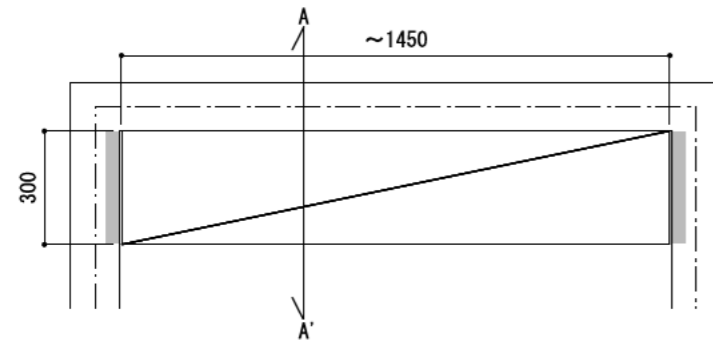

壁に部材を直接取り付ける際は、必ず下地を付けるようにしてください。

下地必要位置

※製品を設置する壁面に厚さ12mm以上のコンパネ下地（現場調達）を貼ってください。

※当図面はイメージ及び寸法の確認用であり、発注時には納まり、下地等の打合せが必要です。

※躯体の状況をご確認ください。

※施工方法、構成およびサイズにより、お見積り価格が変わります。

※棚板・棚受の耐荷重はランバーカタログの耐荷重表をご確認ください。

※既製サイズ以外の部材は現場カットをお願いします。

カラーバリエーションについて

セット品番の■には、それぞれの色記号が入ります。  
ご注文の際は、色記号をご記入ください。  
※セット品番の■と、パーツ品番の■は同じ色記号となります。

アートランバーO(■)	色記号	LW	CW	WC	NB	IJ	AJ	UJ
	色名	シルバー	クリアホワイト	ホワイトチェリー	ナチュラルパーズ	プライトウォールナット	アッシュウォールナット	アンティークウォールナット