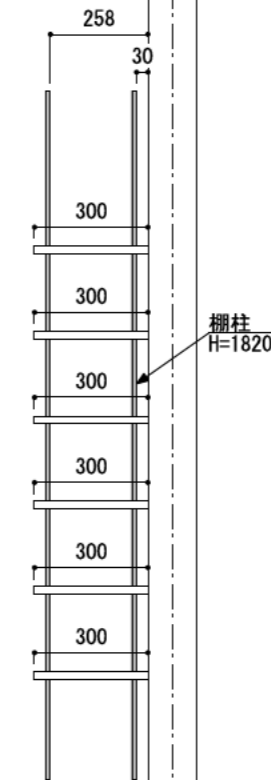

壁に部材を直接取り付けの際は、必ず下地を付けるようにしてください。

下地必要位置

※製品を設置する壁面に厚さ12mm以上のコンパネ下地（現場調達）を貼ってください。

※当図面はイメージ及び寸法の確認用であり、発注時には納まり、下地等の打合せが必要です。

※躯体の状況をご確認ください。

※施工方法、構成およびサイズにより、お見積り価格が変わります。

※棚板・棚受の耐荷重はランバーカタログの耐荷重表をご確認ください。

※既製サイズ以外の部材は現場カットをお願いします。

カラーバリエーションについて

セット品番の◆・■には、それぞれ色記号が入ります。ご注文の際は、色記号をご記入ください。
※セット品番の◆・■と、パーツ品番の◆・■は同じ色記号となります。

色記号	WV	GO	RJ	DJ	BJ		
色名	ホワイト オパール	ベージュ オーク	ブラウン ウォールナット	ダーク ウォールナット	ブラック ウォールナット		
色記号	LW	CW	WC	NB	IJ	AJ	UJ
色名	シエル ホワイト	クリア ホワイト	ホワイト チェリー	ナチュラル パーチ	ブライト ウォールナット	アッシュ ウォールナット	アンバー ウォールナット

A-A' 断面

CL

シンプルアルミ棚柱棚板セット

棚板	棚柱色	セット品番
グレイ ランバー	シルバー	AK000003◆S 奥行300
	ホワイト	AK000003◆W 奥行300
	ブラック	AK000003◆B 奥行300
アート ランバー Oタイプ	シルバー	AK000001■S 奥行300
	ホワイト	AK000001■W 奥行300
	ブラック	AK000001■B 奥行300
スタイラル ランバー	シルバー	AK000015SVS 奥行300
	ホワイト	AK000015SVW 奥行300
	ブラック	AK000015SVB 奥行300

縮尺

1/20