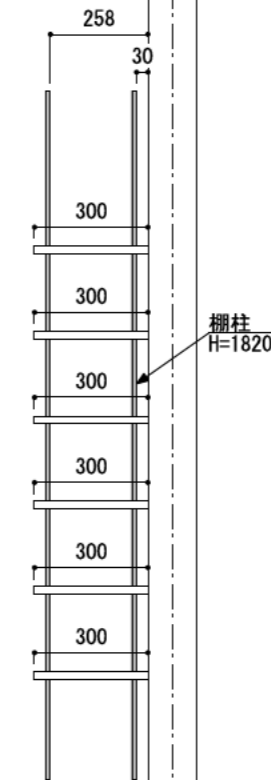

壁に部材を直接取り付けの際は、必ず下地を付けるようにしてください。

下地必要位置

※製品を設置する壁面に厚さ12mm以上のコンパネ下地（現場調達）を貼ってください。

※当図面はイメージ及び寸法の確認用であり、発注時には納まり、下地等の打合せが必要です。

※躯体の状況をご確認ください。

※施工方法、構成およびサイズにより、お見積り価格が変わります。

※棚板・棚受の耐荷重はランバーカタログの耐荷重表をご確認ください。

※既製サイズ以外の部材は現場カットお願いします。

カラーバリエーションについて

セット品番の◆・■には、それぞれ色記号が入ります。ご注文の際は、色記号をご記入ください。
※セット品番の◆・■と、パーツ品番の◆・■は同じ色記号となります。

色記号	WV	GO	RJ	DJ	BJ		
色名	ホワイト オパール	ベージュ オーク	ブラウン ウォールナット	ダーク ウォールナット	ブラック ウォールナット		
色記号	LW	CW	WC	NB	IJ	AJ	UJ
色名	シエル ホワイト	クリア ホワイト	ホワイト チェリー	ナチュラル パーチ	ブライト ウォールナット	アッシュ ウォールナット	アンバー ウォールナット

A-A' 断面

CL

FL

シンプルアルミ棚柱棚板セット

棚板	棚柱色	セット品番
グレイ ランバー	シルバー	AK000003◆S 奥行300
	ホワイト	AK000003◆W 奥行300
	ブラック	AK000003◆B 奥行300
アート ランバー Oタイプ	シルバー	AK000001■S 奥行300
	ホワイト	AK000001■W 奥行300
	ブラック	AK000001■B 奥行300
スタイラル ランバー	シルバー	AK000015SVS 奥行300
	ホワイト	AK000015SVW 奥行300
	ブラック	AK000015SVB 奥行300