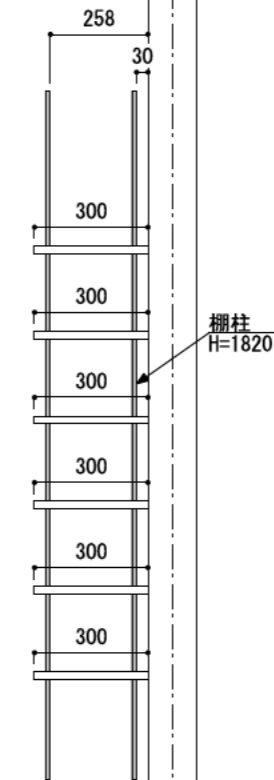

壁に部材を直接取り付けの際は、必ず下地を付けるようにしてください。

■ 下地必要位置

※製品を設置する壁面に厚さ12mm以上のコンパネ下地（現場調達）を貼ってください。

※当図面はイメージ及び寸法の確認用であり、発注時には納まり、下地等の打合せが必要です。

※躯体の状況をご確認ください。

※施工方法、構成およびサイズにより、お見積り価格が変わります。

※棚板・棚受の耐荷重はランバーカタログの耐荷重表をご確認ください。

※既製サイズ以外の部材は現場カットをお願いします。

カラーバリエーションについて

セット品番の◆・■には、それぞれ色記号が入ります。ご注文の際は、色記号をご記入ください。
※セット品番の◆・■と、パーツ品番の◆・■は同じ色記号となります。

色記号	WV	GO	RJ	DJ	BJ		
色名	ホワイト オパール	ベージュ オーク	ブラウン ウォールナット	ダーク ウォールナット	ブラック ウォールナット		
色記号	LW	CW	WC	NB	IJ	AJ	UJ
色名	シエル ホワイト	クリア ホワイト	ホワイト チェリー	ナチュラル パーチ	ブライト ウォールナット	アッシュ ウォールナット	アンバー ウォールナット

A-A' 断面

CL

シンプルアルミ棚柱棚板セット

棚板	棚柱色	セット品番
グレイ ランバー	シルバー	AK000003◆S 奥行300
	ホワイト	AK000003◆W 奥行300
	ブラック	AK000003◆B 奥行300
アート ランバー Oタイプ	シルバー	AK000001■S 奥行300
	ホワイト	AK000001■W 奥行300
	ブラック	AK000001■B 奥行300
スタイラル ランバー	シルバー	AK000015SVS 奥行300
	ホワイト	AK000015SVW 奥行300
	ブラック	AK000015SVB 奥行300

縮尺

1/20