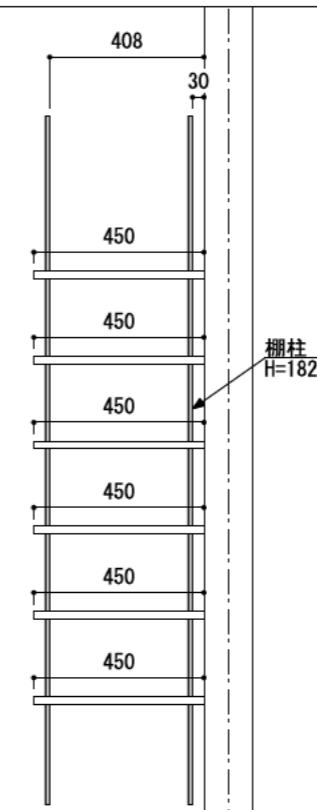

壁に部材を直接取り付ける際は、必ず下地を付けるようにしてください。

下地必要位置

※製品を設置する壁面に厚さ12mm以上のコンパネ下地（現場調達）を貼ってください。

※当図面はイメージ及び寸法の確認用であり、発注時には納まり、下地等の打合せが必要です。

※躯体の状況をご確認ください。

※施工方法、構成およびサイズにより、お見積り価格が変わります。

※柵板・柵受の耐荷重はランバーカタログの耐荷重表をご確認ください。

※既製サイズ以外の部材は現場カットをお願いします。

カラーバリエーションについて

セット品番の◆・■には、それぞれの色記号が入ります。ご注文の際は、色記号をご記入ください。  
※セット品番の◆・■と、パーツ品番の◆・■は同じ色記号となります。

色記号	WV	GO	RJ	DJ	BJ		
色名	ホワイト オパール	ベージュ オーク	ブラウン ウォールナット	ダーク ウォールナット	ブラック ウォールナット		
色記号	LW	CW	WC	NB	IJ	AJ	UJ
色名	シエル ホワイト	クリア ホワイト	ホワイト チェリー	ナチュラル パーチ	ブライト ウォールナット	アッシュ ウォールナット	アンバー ウォールナット

A-A' 断面

CL

シンプルアルミ柵柱柵板セット

柵板	柵柱色	セット品番
グレイ ランバー	シルバー	AK000012◆S 奥行450
	ホワイト	AK000012◆W 奥行450
	ブラック	AK000012◆B 奥行450
アート ランバー Oタイプ	シルバー	AK000002■S 奥行450
	ホワイト	AK000002■W 奥行450
	ブラック	AK000002■B 奥行450
スタイラル ランバー	シルバー	AK000016SVS 奥行450
	ホワイト	AK000016SVW 奥行450
	ブラック	AK000016SVB 奥行450

縮尺

1/20