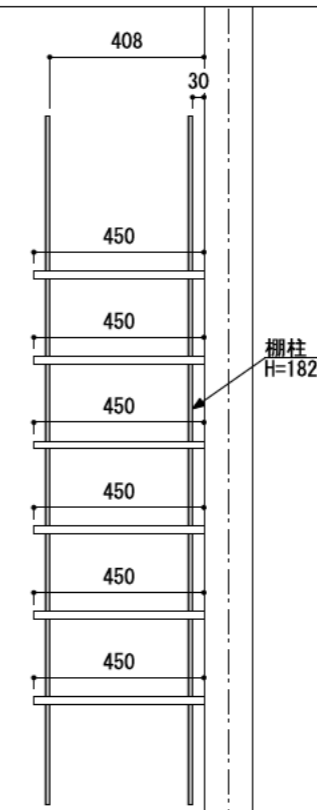

壁に部材を直接取り付けの際は、必ず下地を付けるようにしてください。

下地必要位置

※製品を設置する壁面に厚さ12mm以上のコンパネ下地（現場調達）を貼ってください。

※当図面はイメージ及び寸法の確認用であり、発注時には納まり、下地等の打合せが必要です。

※躯体の状況をご確認ください。

※施工方法、構成およびサイズにより、お見積り価格が変わります。

※柵板・柵受の耐荷重はランバーカタログの耐荷重表をご確認ください。

※既製サイズ以外の部材は現場カットをお願いします。

カラーバリエーションについて

セット品番の◆・■には、それぞれの色記号が入ります。ご注文の際は、色記号をご記入ください。  
※セット品番の◆・■と、パーツ品番の◆・■は同じ色記号となります。

色記号	WV	GO	RJ	DJ	BJ		
色名	ホワイト オパール	ベージュ オーク	ブラウン ウォールナット	ダーク ウォールナット	ブラック ウォールナット		
色記号	LW	CW	WC	NB	IJ	AJ	UJ
色名	シエル ホワイト	クリア ホワイト	ホワイト チェリー	ナチュラル パーチ	ブライト ウォールナット	アッシュ ウォールナット	アンバー ウォールナット

A-A' 断面

CL

シンプルアルミ柵柱柵板セット

柵板	柵柱色	セット品番
グレイ ランバー	シルバー	AK000012◆S 奥行450
	ホワイト	AK000012◆W 奥行450
	ブラック	AK000012◆B 奥行450
アート ランバー Oタイプ	シルバー	AK000002■S 奥行450
	ホワイト	AK000002■W 奥行450
	ブラック	AK000002■B 奥行450
スタイラル ランバー	シルバー	AK000016SVS 奥行450
	ホワイト	AK000016SVW 奥行450
	ブラック	AK000016SVB 奥行450