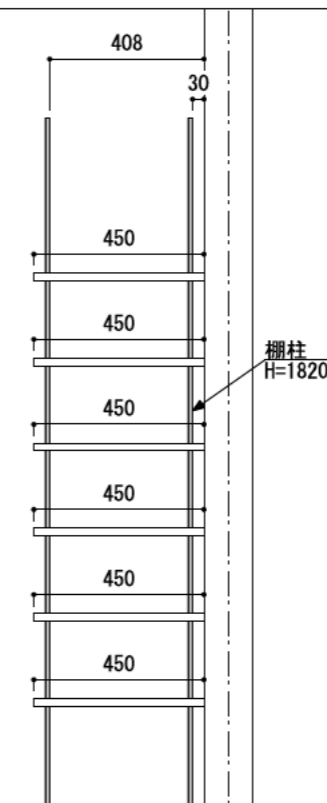

壁に部材を直接取り付ける際は、必ず下地を付けるようにしてください。

■ 下地必要位置

※製品を設置する壁面に厚さ12mm以上のコンパネ下地（現場調達）を貼ってください。

※当図面はイメージ及び寸法の確認用であり、発注時には納まり、下地等の打合せが必要です。

※躯体の状況をご確認ください。

※施工方法、構成およびサイズにより、お見積り価格が変わります。

※柵板・柵受の耐荷重はランバーカタログの耐荷重表をご確認ください。

※既製サイズ以外の部材は現場カットをお願いします。

カラーバリエーションについて

セット品番の◆・■には、それぞれの色記号が入ります。ご注文の際は、色記号をご記入ください。
※セット品番の◆・■と、パーツ品番の◆・■は同じ色記号となります。

色記号	WV	GO	RJ	DJ	BJ		
色名	ホワイト オパール	ベージュ オーク	ブラウン ウォールナット	ダーク ウォールナット	ブラック ウォールナット		
色記号	LW	CW	WC	NB	IJ	AJ	UJ
色名	シエル ホワイト	クリア ホワイト	ホワイト チェリー	ナチュラル パーチ	ブライト ウォールナット	アッシュ ウォールナット	アンバー ウォールナット

A-A' 断面

CL

シンプルアルミ柵柱柵板セット

柵板	柵柱色	セット品番
グレイ ランバー	シルバー	AK000012◆S 奥行450
	ホワイト	AK000012◆W 奥行450
	ブラック	AK000012◆B 奥行450
アート ランバー Oタイプ	シルバー	AK000002■S 奥行450
	ホワイト	AK000002■W 奥行450
	ブラック	AK000002■B 奥行450
スタイラル ランバー	シルバー	AK000016SVS 奥行450
	ホワイト	AK000016SVW 奥行450
	ブラック	AK000016SVB 奥行450

縮尺

1/20