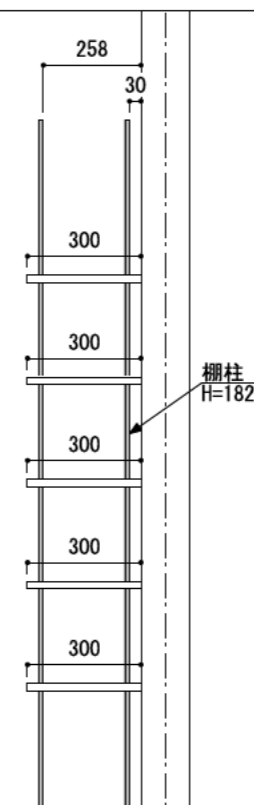

壁に部材を直接取り付けの際は、必ず下地を付けるようにしてください。

下地必要位置

※製品を設置する壁面に厚さ12mm以上のコンパネ下地（現場調達）を貼ってください。

※当図面はイメージ及び寸法の確認用であり、発注時には納まり、下地等の打合せが必要です。

※躯体の状況をご確認ください。

※施工方法、構成およびサイズにより、お見積り価格が変わります。

※柵板・柵受の耐荷重はランバーカタログの耐荷重表をご確認ください。

※既製サイズ以外の部材は現場カットをお願いします。

A-A' 断面

カラーバリエーションについて

セット品番の◆・■には、それぞれの色記号が入ります。ご注文の際は、色記号をご記入ください。
※セット品番の◆・■と、パーツ品番の◆・■は同じ色記号となります。

| 色記号 | WV | GO | RJ | DJ | BJ | | |
|-------------|--------------|-------------|-----------------|----------------|-----------------|-----------------|-----------------|
| グレイランバー(◆) | ホワイト ホワイト | ベージュ オーク | ブラウン ウォールナット | ダーク ウォールナット | ブラック ウォールナット | | |
| アートランバー○(■) | 色記号 | LW | CW | WC | NB | IJ | AJ UJ |
| 色名 | シエル ホワイト | クリア ホワイト | ホワイト チェリー | ナチュラル バーチ | ブライト ウォールナット | アッシュ ウォールナット | アンバー ウォールナット |

CL

柵柱
H=1820

シンプルアルミ柵柱柵板セット

| 柵板 | 柵柱色 | セット品番 |
|---------------------|------|-------------------|
| グレイ ランバー | シルバー | AK000003◆S 奥行300 |
| | ホワイト | AK000003◆W 奥行300 |
| | ブラック | AK000003◆B 奥行300 |
| アート ランバー Oタイプ | シルバー | AK000010■S 奥行300 |
| | ホワイト | AK000010■W 奥行300 |
| | ブラック | AK000010■B 奥行300 |
| スタイラル ランバー | シルバー | AK000011SVS 奥行300 |
| | ホワイト | AK000011SVW 奥行300 |
| | ブラック | AK000011SVB 奥行300 |