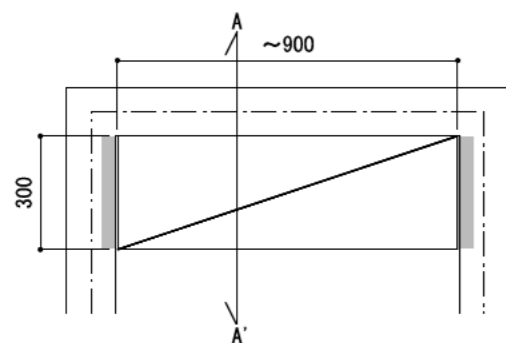

壁に部材を直接取り付けの際は、必ず下地を付けるようにしてください。

下地必要位置

※製品を設置する壁面に厚さ12mm以上のコンパネ下地（現場調達）を貼ってください。

※当図面はイメージ及び寸法の確認用であり、発注時には納まり、下地等の打合せが必要です。

※躯体の状況をご確認ください。

※施工方法、構成およびサイズにより、お見積り価格が変わります。

※柵板・柵受の耐荷重はランバーカタログの耐荷重表をご確認ください。

※既製サイズ以外の部材は現場カットをお願いします。

A-A' 断面

カラーバリエーションについて

セット品番の◆・■には、それぞれの色記号が入ります。ご注文の際は、色記号をご記入ください。
※セット品番の◆・■と、パーツ品番の◆・■は同じ色記号となります。

| 色記号 | WV | GO | RJ | DJ | BJ | | |
|-------------|--------------|-------------|-----------------|----------------|-----------------|-----------------|-----------------|
| グレイランバー(◆) | ホワイト ホワイト | ベージュ オーク | ブラウン ウォールナット | ダーク ウォールナット | ブラック ウォールナット | | |
| アートランバー○(■) | 色記号 | LW | CW | WC | NB | IJ | AJ UJ |
| 色名 | シエル ホワイト | クリア ホワイト | ホワイト チェリー | ナチュラル バーチ | ブライト ウォールナット | アッシュ ウォールナット | アンバー ウォールナット |

CL

柵柱
H=1820

シンプルアルミ柵柱柵板セット

| 柵板 | 柵柱色 | セット品番 |
|---------------------|------|-------------------|
| グレイ ランバー | シルバー | AK000003◆S 奥行300 |
| | ホワイト | AK000003◆W 奥行300 |
| | ブラック | AK000003◆B 奥行300 |
| アート ランバー Oタイプ | シルバー | AK000010■S 奥行300 |
| | ホワイト | AK000010■W 奥行300 |
| | ブラック | AK000010■B 奥行300 |
| スタイラル ランバー | シルバー | AK000011SVS 奥行300 |
| | ホワイト | AK000011SVW 奥行300 |
| | ブラック | AK000011SVB 奥行300 |