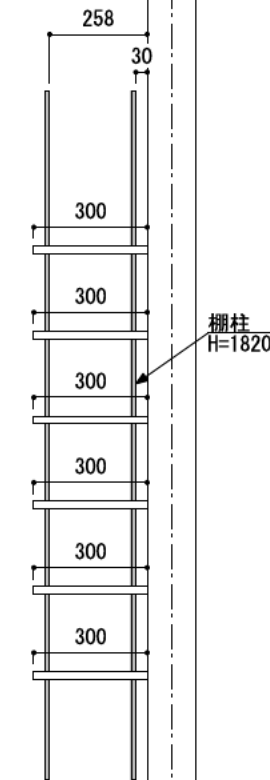

壁に部材を直接取り付ける際は、必ず下地を付けるようにしてください。

下地必要位置

※製品を設置する壁面に厚さ12mm以上のコンパネ下地（現場調達）を貼ってください。

※当図面はイメージ及び寸法の確認用であり、発注時には納まり、下地等の打合せが必要です。

※躯体の状況をご確認ください。

※施工方法、構成およびサイズにより、お見積り価格が変わります。

※棚板・棚受の耐荷重はランバーカタログの耐荷重表をご確認ください。

※既製サイズ以外の部材は現場カットをお願いします。

カラーバリエーションについて

セット品番の◆・■には、それぞれの色記号が入ります。ご注文の際は、色記号をご記入ください。
※セット品番の◆・■と、パーツ品番の◆・■は同じ色記号となります。

色記号	WV	GO	RJ	DJ	BJ		
色名	ホワイト オパール	ベージュ オーク	ブラウン ウォールナット	ダーク ウォールナット	ブラック ウォールナット		
色記号	LW	CW	WC	NB	IJ	AJ	UJ
色名	シエル ホワイト	クリア ホワイト	ホワイト チェリー	ナチュラル パーチ	ブライト ウォールナット	アッシュ ウォールナット	アンバー ウォールナット

A-A' 断面

CL

シンプルアルミ棚柱棚板セット

棚板	棚柱色	セット品番
グレイ ランバー	シルバー	AK000003◆S 奥行300
	ホワイト	AK000003◆W 奥行300
	ブラック	AK000003◆B 奥行300
アート ランバー Oタイプ	シルバー	AK000001■S 奥行300
	ホワイト	AK000001■W 奥行300
	ブラック	AK000001■B 奥行300
スタイラル ランバー	シルバー	AK000015SVS 奥行300
	ホワイト	AK000015SVW 奥行300
	ブラック	AK000015SVB 奥行300

縮尺

1/20