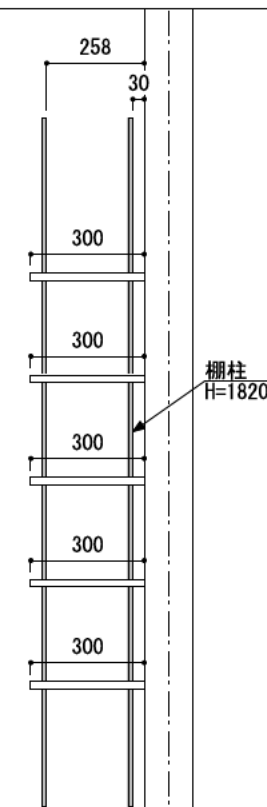

壁に部材を直接取り付けの際は、必ず下地を付けるようにしてください。

■ 下地必要位置

※製品を設置する壁面に厚さ12mm以上のコンパネ下地（現場調達）を貼ってください。

※当図面はイメージ及び寸法の確認用であり、発注時には納まり、下地等の打合せが必要です。

※躯体の状況をご確認ください。

※施工方法、構成およびサイズにより、お見積り価格が変わります。

※柵板・柵受の耐荷重はランバーカタログの耐荷重表をご確認ください。

※既製サイズ以外の部材は現場カットをお願いします。

カラーバリエーションについて

セット品番の◆・■には、それぞれの色記号が入ります。ご注文の際は、色記号をご記入ください。
※セット品番の◆・■と、パーツ品番の◆・■は同じ色記号となります。

色記号	WV	GO	RJ	DJ	BJ			
グレイランバー(◆)	ホワイト オパール	ベージュ オーク	ブラウン ウォールナット	ダーク ウォールナット	ブラック ウォールナット			
アートランバー○(■)	色記号	LW	CW	WC	NB	IJ	AJ	UJ
	シエル ホワイト	クリア ホワイト	ホワイト チェリー	ナチュラル バーチ	ブライト ウォールナット	アッシュ ウォールナット	アンバー ウォールナット	

A-A' 断面

CL

シンプルアルミ柵柱柵板セット

柵板	柵柱色	セット品番
グレイ ランバー	シルバー	AK000003◆S 奥行300
	ホワイト	AK000003◆W 奥行300
	ブラック	AK000003◆B 奥行300
アート ランバー Oタイプ	シルバー	AK000010■S 奥行300
	ホワイト	AK000010■W 奥行300
	ブラック	AK000010■B 奥行300
スタイラル ランバー	シルバー	AK000011SVS 奥行300
	ホワイト	AK000011SVW 奥行300
	ブラック	AK000011SVB 奥行300