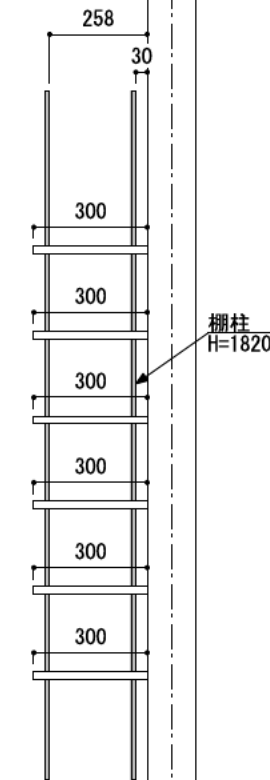

壁に部材を直接取り付けの際は、必ず下地を付けるようにしてください。

■ 下地必要位置

※製品を設置する壁面に厚さ12mm以上のコンパネ下地（現場調達）を貼ってください。

※当図面はイメージ及び寸法の確認用であり、発注時には納まり、下地等の打合せが必要です。

※躯体の状況をご確認ください。

※施工方法、構成およびサイズにより、お見積り価格が変わります。

※柵板・柵受の耐荷重はランバーカタログの耐荷重表をご確認ください。

※既製サイズ以外の部材は現場カットをお願いします。

カラーバリエーションについて

セット品番の◆・■には、それぞれ色記号が入ります。ご注文の際は、色記号をご記入ください。  
※セット品番の◆・■と、パーツ品番の◆・■は同じ色記号となります。

色記号	WV	GO	RJ	DJ	BJ		
色名	ホワイト オパール	ベージュ オーク	ブラウン ウォールナット	ダーク ウォールナット	ブラック ウォールナット		
色記号	LW	CW	WC	NB	IJ	AJ	UJ
色名	シエル ホワイト	クリア ホワイト	ホワイト チェリー	ナチュラル パーチ	ブライト ウォールナット	アッシュ ウォールナット	アンバー ウォールナット

A-A' 断面

CL

シンプルアルミ柵柱柵板セット

柵板	柵柱色	セット品番
グレイ ランバー	シルバー	AK000003◆S 奥行300
	ホワイト	AK000003◆W 奥行300
	ブラック	AK000003◆B 奥行300
アート ランバー Oタイプ	シルバー	AK000001■S 奥行300
	ホワイト	AK000001■W 奥行300
	ブラック	AK000001■B 奥行300
スタイラル ランバー	シルバー	AK000015SVS 奥行300
	ホワイト	AK000015SVW 奥行300
	ブラック	AK000015SVB 奥行300