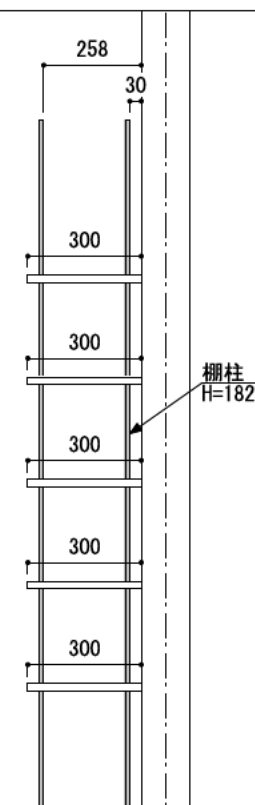

壁に部材を直接取り付けの際は、必ず下地を付けるようにしてください。

■ 下地必要位置

※製品を設置する壁面に厚さ12mm以上のコンパネ下地（現場調達）を貼ってください。

※当図面はイメージ及び寸法の確認用であり、発注時には納まり、下地等の打合せが必要です。

※躯体の状況をご確認ください。

※施工方法、構成およびサイズにより、お見積り価格が変わります。

※柵板・柵受の耐荷重はランバーカタログの耐荷重表をご確認ください。

※既製サイズ以外の部材は現場カットをお願いします。

A-A' 断面

カラーバリエーションについて

セット品番の◆・■には、それぞれの色記号が入ります。ご注文の際は、色記号をご記入ください。  
※セット品番の◆・■と、パーツ品番の◆・■は同じ色記号となります。

色記号	WV	GO	RJ	DJ	BJ		
グレイランバー(◆)	ホワイト ホワイト	ベージュ オーク	ブラウン ウォールナット	ダーク ウォールナット	ブラック ウォールナット		
アートランバー○(■)	色記号	LW	CW	WC	NB	IJ	AJ UJ
色名	シエル ホワイト	クリア ホワイト	ホワイト チェリー	ナチュラル バーチ	ブライト ウォールナット	アッシュ ウォールナット	アンバー ウォールナット

CL

柵柱  
H=1820

シンプルアルミ柵柱柵板セット

柵板	柵柱色	セット品番
グレイ ランバー	シルバー	AK000003◆S 奥行300
	ホワイト	AK000003◆W 奥行300
	ブラック	AK000003◆B 奥行300
アート ランバー Oタイプ	シルバー	AK000010■S 奥行300
	ホワイト	AK000010■W 奥行300
	ブラック	AK000010■B 奥行300
スタイラル ランバー	シルバー	AK000011SVS 奥行300
	ホワイト	AK000011SVW 奥行300
	ブラック	AK000011SVB 奥行300