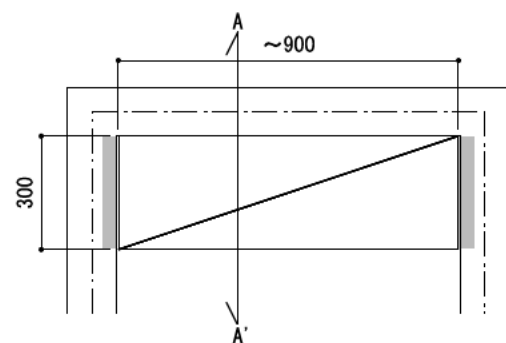

壁に部材を直接取り付けの際は、必ず下地を付けるようにしてください。

■ 下地必要位置

※製品を設置する壁面に厚さ12mm以上のコンパネ下地（現場調達）を貼ってください。

※当図面はイメージ及び寸法の確認用であり、発注時には納まり、下地等の打合せが必要です。

※躯体の状況をご確認ください。

※施工方法、構成およびサイズにより、お見積り価格が変わります。

※柵板・柵受の耐荷重はランバーカタログの耐荷重表をご確認ください。

※既製サイズ以外の部材は現場カットをお願いします。

A-A' 断面

カラーバリエーションについて

セット品番の◆・■には、それぞれの色記号が入ります。ご注文の際は、色記号をご記入ください。  
※セット品番の◆・■と、パーツ品番の◆・■は同じ色記号となります。

色記号	WV	GO	RJ	DJ	BJ		
グレイランバー(◆)	ホワイト ホワイト	ベージュ オーク	ブラウン ウォールナット	ダーク ウォールナット	ブラック ウォールナット		
アートランバー○(■)	色記号	LW	CW	WC	NB	IJ	AJ UJ
色名	シエル ホワイト	クリア ホワイト	ホワイト チェリー	ナチュラル バーチ	ブライト ウォールナット	アッシュ ウォールナット	アンバー ウォールナット

CL

柵柱  
H=1820

シンプルアルミ柵柱柵板セット

柵板	柵柱色	セット品番
グレイ ランバー	シルバー	AK000003◆S 奥行300
	ホワイト	AK000003◆W 奥行300
	ブラック	AK000003◆B 奥行300
アート ランバー Oタイプ	シルバー	AK000010■S 奥行300
	ホワイト	AK000010■W 奥行300
	ブラック	AK000010■B 奥行300
スタイラル ランバー	シルバー	AK000011SVS 奥行300
	ホワイト	AK000011SVW 奥行300
	ブラック	AK000011SVB 奥行300