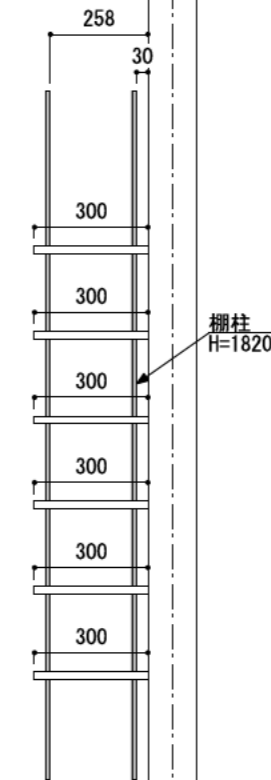

壁に部材を直接取り付けの際は、必ず下地を付けるようにしてください。

■ 下地必要位置

※製品を設置する壁面に厚さ12mm以上のコンパネ下地（現場調達）を貼ってください。

※当図面はイメージ及び寸法の確認用であり、発注時には納まり、下地等の打合せが必要です。

※躯体の状況をご確認ください。

※施工方法、構成およびサイズにより、お見積り価格が変わります。

※棚板・棚受の耐荷重はランバーカタログの耐荷重表をご確認ください。

※既製サイズ以外の部材は現場カットをお願いします。

カラーバリエーションについて

セット品番の◆・■には、それぞれ色記号が入ります。ご注文の際は、色記号をご記入ください。
※セット品番の◆・■と、パーツ品番の◆・■は同じ色記号となります。

色記号	WV	GO	RJ	DJ	BJ		
色名	ホワイト オパール	ベージュ オーク	ブラウン ウォールナット	ダーク ウォールナット	ブラック ウォールナット		
色記号	LW	CW	WC	NB	IJ	AJ	UJ
色名	シエル ホワイト	クリア ホワイト	ホワイト チェリー	ナチュラル パーチ	プライト ウォールナット	アッシュ ウォールナット	アンバー ウォールナット

A-A' 断面

CL

シンプルアルミ棚柱棚板セット

棚板	棚柱色	セット品番
グレイ ランバー	シルバー	AK000003◆S 奥行300
	ホワイト	AK000003◆W 奥行300
	ブラック	AK000003◆B 奥行300
アート ランバー Oタイプ	シルバー	AK000001■S 奥行300
	ホワイト	AK000001■W 奥行300
	ブラック	AK000001■B 奥行300
スタイラル ランバー	シルバー	AK000015SVS 奥行300
	ホワイト	AK000015SVW 奥行300
	ブラック	AK000015SVB 奥行300