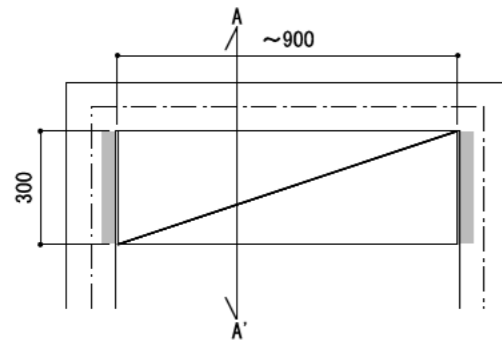

壁に部材を直接取り付ける際は、必ず下地を付けるようにしてください。

※製品を設置する壁面に厚さ12mm以上のコンパネ下地（現場調達）を貼ってください。

※当図面はイメージ及び寸法の確認用であり、発注時には納まり、下地等の打合せが必要です。
※躯体の状況をご確認ください。

※施工方法、構成およびサイズにより、お見積り価格が変わります。

※柵板・柵受の耐荷重はランバーカタログの耐荷重表をご確認ください。

※既製サイズ以外の部材は現場カットをお願いします。

カラーバリエーションについて

セット品番の◆・■には、それぞれの色記号が入ります。
ご注文の際は、色記号をご記入ください。
※セット品番の◆・■と、パーツ品番の◆・■は同じ色記号となります。

グレイランバー(◆)	色記号	WV	GO	RJ	DJ	BJ		
	色名	ホワイト オパール	ベージュ オーク	ブラウン ウォールナット	ダーク ウォールナット	ブラック ウォールナット		
アートランバーO(■)	色記号	LW	CW	WC	NB	IJ	AJ	UJ
	色名	シエル ホワイト	クリア ホワイト	ホワイト チェリー	ナチュラル バーチ	ブライト ウォールナット	ファンシー ウォールナット	アンバー ウォールナット

A-A' 断面

CL

柵柱
H=1820

FL

シンプルアルミ柵柱柵板セット

柵板	柵柱色	セット品番
グレイ ランバー	シルバー	AK000004◆S 奥行300
	ホワイト	AK000004◆W 奥行300
	ブラック	AK000004◆B 奥行300
アート ランバー Oタイプ	シルバー	AK000005■S 奥行300
	ホワイト	AK000005■W 奥行300
	ブラック	AK000005■B 奥行300
スタイラル ランバー	シルバー	AK000006SVS 奥行300
	ホワイト	AK000006SVW 奥行300
	ブラック	AK000006SVB 奥行300