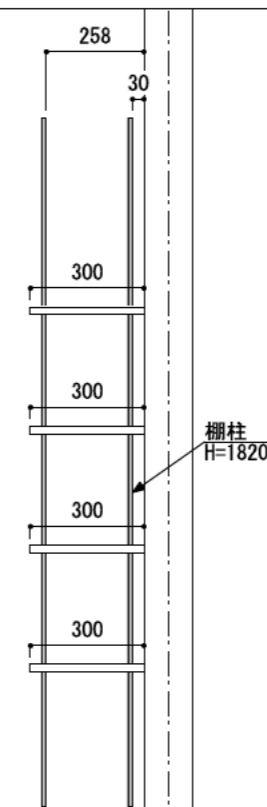

壁に部材を直接取り付ける際は、必ず下地を付けるようにしてください。

※製品を設置する壁面に厚さ12mm以上のコンパネ下地（現場調達）を貼ってください。

※当図面はイメージ及び寸法の確認用であり、発注時には納まり、下地等の打合せが必要です。
※躯体の状況をご確認ください。

※施工方法、構成およびサイズにより、お見積り価格が変わります。

※柵板・柵受の耐荷重はランバーカタログの耐荷重表をご確認ください。

※既製サイズ以外の部材は現場カットをお願いします。

カラーバリエーションについて

セット品番の◆・■には、それぞれの色記号が入ります。
ご注文の際は、色記号をご記入ください。
※セット品番の◆・■と、パーツ品番の◆・■は同じ色記号となります。

グレイランバー(◆)	色記号	WV	GO	RJ	DJ	BJ		
	色名	ホワイト オパール	ベージュ オーク	ブラウン ウォールナット	ダーク ウォールナット	ブラック ウォールナット		
アートランバーO(■)	色記号	LW	CW	WC	NB	IJ	AJ	UJ
	色名	シエル ホワイト	クリア ホワイト	ホワイト チェリー	ナチュラル バーチ	ブライト ウォールナット	ファンシー ウォールナット	アンバー ウォールナット

A-A' 断面

CL

柵柱
H=1820

FL

シンプルアルミ柵柱柵板セット

柵板	柵柱色	セット品番
グレイ ランバー	シルバー	AK000004◆S 奥行300
	ホワイト	AK000004◆W 奥行300
	ブラック	AK000004◆B 奥行300
アート ランバー Oタイプ	シルバー	AK000005■S 奥行300
	ホワイト	AK000005■W 奥行300
	ブラック	AK000005■B 奥行300
スタイラル ランバー	シルバー	AK000006SVS 奥行300
	ホワイト	AK000006SVW 奥行300
	ブラック	AK000006SVB 奥行300