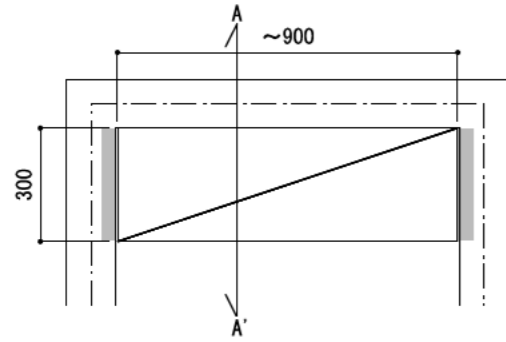

壁に部材を直接取り付ける際は、必ず下地を付けるようにしてください。

■ 下地必要位置

※製品を設置する壁面に厚さ12mm以上のコンパネ下地（現場調達）を貼ってください。

※当図面はイメージ及び寸法の確認用であり、発注時には納まり、下地等の打合せが必要です。

※躯体の状況をご確認ください。

※施工方法、構成およびサイズにより、お見積り価格が変わります。

※柵板・柵受の耐荷重はランバーカタログの耐荷重表をご確認ください。

※既製サイズ以外の部材は現場カットをお願いします。

カラーバリエーションについて

セット品番の◆・■には、それぞれの色記号が入ります。ご注文の際は、色記号をご記入ください。  
※セット品番の◆・■と、パーツ品番の◆・■は同じ色記号となります。

グレイランバー(◆)	色記号	WV	GO	RJ	DJ	BJ		
	色名	ホワイト オパール	ベージュ オーク	ブラウン ウォールナット	ダーク ウォールナット	ブラック ウォールナット		
アートランバーO(■)	色記号	LW	CW	WC	NB	IJ	AJ	UJ
	色名	シエル ホワイト	クリア ホワイト	ホワイト チェリー	ナチュラル バーチ	ブライト ウォールナット	アッシュ ウォールナット	アンバー ウォールナット

A-A' 断面

CL

柵柱  
H=1820

FL

シンプルアルミ柵柱柵板セット

柵板	柵柱色	セット品番
グレイランバー	シルバー	AK000004◆S 奥行300
	ホワイト	AK000004◆W 奥行300
	ブラック	AK000004◆B 奥行300
アートランバーOタイプ	シルバー	AK000005■S 奥行300
	ホワイト	AK000005■W 奥行300
	ブラック	AK000005■B 奥行300
スタイラルランバー	シルバー	AK000006SVS 奥行300
	ホワイト	AK000006SVW 奥行300
	ブラック	AK000006SVB 奥行300