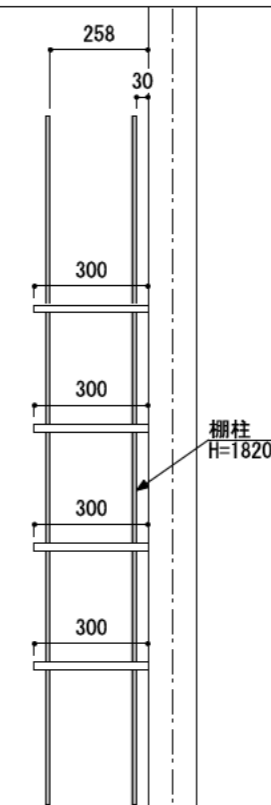

壁に部材を直接取り付ける際は、必ず下地を付けるようにしてください。

■ 下地必要位置

※製品を設置する壁面に厚さ12mm以上のコンパネ下地（現場調達）を貼ってください。

※当図面はイメージ及び寸法の確認用であり、発注時には納まり、下地等の打合せが必要です。

※躯体の状況をご確認ください。

※施工方法、構成およびサイズにより、お見積り価格が変わります。

※柵板・柵受の耐荷重はランバーカタログの耐荷重表をご確認ください。

※既製サイズ以外の部材は現場カットをお願いします。

カラーバリエーションについて

セット品番の◆・■には、それぞれの色記号が入ります。ご注文の際は、色記号をご記入ください。  
※セット品番の◆・■と、パーツ品番の◆・■は同じ色記号となります。

グレイランバー(◆)	色記号	WV	GO	RJ	DJ	BJ		
	色名	ホワイト オパール	ベージュ オーク	ブラウン ウォールナット	ダーク ウォールナット	ブラック ウォールナット		
アートランバーO(■)	色記号	LW	CW	WC	NB	IJ	AJ	UJ
	色名	シエル ホワイト	クリア ホワイト	ホワイト チェリー	ナチュラル バーチ	ブライト ウォールナット	アッシュ ウォールナット	アンバー ウォールナット

A-A' 断面

CL

柵柱  
H=1820

FL

シンプルアルミ柵柱柵板セット

柵板	柵柱色	セット品番
グレイランバー	シルバー	AK000004◆S 奥行300
	ホワイト	AK000004◆W 奥行300
	ブラック	AK000004◆B 奥行300
アートランバーOタイプ	シルバー	AK000005■S 奥行300
	ホワイト	AK000005■W 奥行300
	ブラック	AK000005■B 奥行300
スタイラルランバー	シルバー	AK000006SVS 奥行300
	ホワイト	AK000006SVW 奥行300
	ブラック	AK000006SVB 奥行300