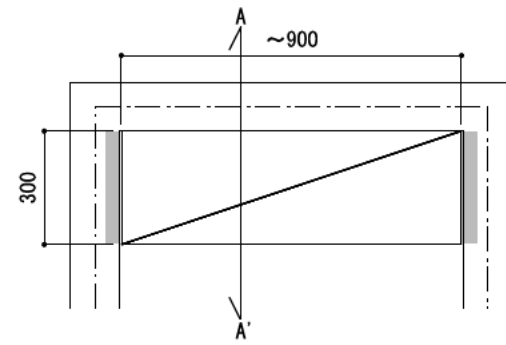

壁に部材を直接取り付ける際は、必ず下地を付けるようにしてください。

■ 下地必要位置

※製品を設置する壁面に厚さ12mm以上のコンパネ下地（現場調達）を貼ってください。

※当図面はイメージ及び寸法の確認用であり、発注時には納まり、下地等の打合せが必要です。
※躯体の状況をご確認ください。

※施工方法、構成およびサイズにより、お見積り価格が変わります。

※柵板・柵受の耐荷重はランバーカタログの耐荷重表をご確認ください。

※既製サイズ以外の部材は現場カットをお願いします。

カラーバリエーションについて

セット品番の◆・■には、それぞれの色記号が入ります。
ご注文の際は、色記号をご記入ください。
※セット品番の◆・■と、パーツ品番の◆・■は同じ色記号となります。

グレイランバー(◆)	色記号	WV	GO	RJ	DJ	BJ		
	色名	ホワイト オビシヨール	ベージュ オーク	ブラウン ウォールナット	ダーク ウォールナット	ブラック ウォールナット		
アートランバーO(■)	色記号	LW	CW	WC	NB	IJ	AJ	UJ
	色名	シエル ホワイト	クリア ホワイト	ホワイト チェリー	ナチュラル バーチ	ブライト ウォールナット	アッシュ ウォールナット	アンバー ウォールナット

A-A' 断面

CL

シンプルアルミ柵柱柵板セット

柵板	柵柱色	セット品番
グレイ ランバー	シルバー	AK000004◆S 奥行300
	ホワイト	AK000004◆W 奥行300
	ブラック	AK000004◆B 奥行300
アート ランバー Oタイプ	シルバー	AK000005■S 奥行300
	ホワイト	AK000005■W 奥行300
	ブラック	AK000005■B 奥行300
スタイラル ランバー	シルバー	AK000006SVS 奥行300
	ホワイト	AK000006SVW 奥行300
	ブラック	AK000006SVB 奥行300