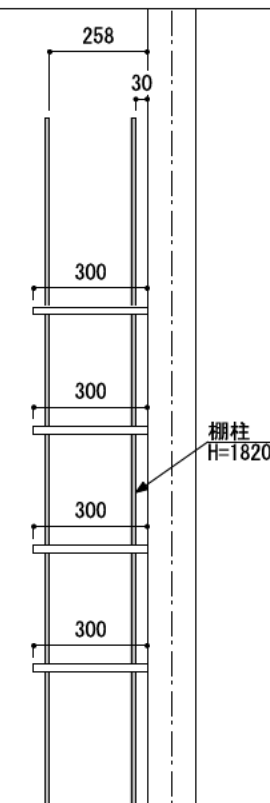

壁に部材を直接取り付ける際は、必ず下地を付けるようにしてください。

■ 下地必要位置

※製品を設置する壁面に厚さ12mm以上のコンパネ下地（現場調達）を貼ってください。

※当図面はイメージ及び寸法の確認用であり、発注時には納まり、下地等の打合せが必要です。
※躯体の状況をご確認ください。

※施工方法、構成およびサイズにより、お見積り価格が変わります。

※柵板・柵受の耐荷重はランバーカタログの耐荷重表をご確認ください。

※既製サイズ以外の部材は現場カットをお願いします。

カラーバリエーションについて

セット品番の◆・■には、それぞれの色記号が入ります。
ご注文の際は、色記号をご記入ください。
※セット品番の◆・■と、パーツ品番の◆・■は同じ色記号となります。

グレイランバー(◆)	色記号	WV	GO	RJ	DJ	BJ		
	色名	ホワイト オビシヨール	ベージュ オーク	ブラウン ウォールナット	ダーク ウォールナット	ブラック ウォールナット		
アートランバーO(■)	色記号	LW	CW	WC	NB	IJ	AJ	UJ
	色名	シエル ホワイト	クリア ホワイト	ホワイト チェリー	ナチュラル バーチ	ブライト ウォールナット	アッシュ ウォールナット	アンバー ウォールナット

A-A' 断面

CL

シンプルアルミ柵柱柵板セット

柵板	柵柱色	セット品番
グレイ ランバー	シルバー	AK000004◆S 奥行300
	ホワイト	AK000004◆W 奥行300
	ブラック	AK000004◆B 奥行300
アート ランバー Oタイプ	シルバー	AK000005■S 奥行300
	ホワイト	AK000005■W 奥行300
	ブラック	AK000005■B 奥行300
スタイラル ランバー	シルバー	AK000006SVS 奥行300
	ホワイト	AK000006SVW 奥行300
	ブラック	AK000006SVB 奥行300