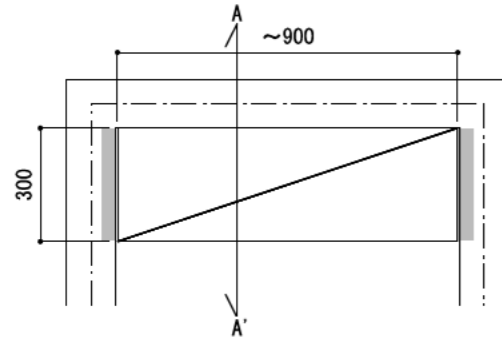

壁に部材を直接取り付ける際は、必ず下地を付けるようにしてください。

■ 下地必要位置

※製品を設置する壁面に厚さ12mm以上のコンパネ下地（現場調達）を貼ってください。

※当図面はイメージ及び寸法の確認用であり、発注時には納まり、下地等の打合せが必要です。

※躯体の状況をご確認ください。

※施工方法、構成およびサイズにより、お見積り価格が変わります。

※柵板・柵受の耐荷重はランバーカタログの耐荷重表をご確認ください。

※既製サイズ以外の部材は現場カットをお願いします。

カラーバリエーションについて

セット品番の◆・■には、それぞれの色記号が入ります。ご注文の際は、色記号をご記入ください。
※セット品番の◆・■と、パーツ品番の◆・■は同じ色記号となります。

グレイランバー(◆)	色記号	WV	GO	RJ	DJ	BJ		
	色名	ホワイト オパール	ベージュ オーク	ブラウン ウォールナット	ダーク ウォールナット	ブラック ウォールナット		
アートランバーO(■)	色記号	LW	CW	WC	NB	IJ	AJ	UJ
	色名	シエル ホワイト	クリア ホワイト	ホワイト チェリー	ナチュラル バーチ	ブライト ウォールナット	アッシュ ウォールナット	アンバー ウォールナット

A-A' 断面

CL

柵柱
H=1820

シンプルアルミ柵柱柵板セット

柵板	柵柱色	セット品番
グレイランバー	シルバー	AK000004◆S 奥行300
	ホワイト	AK000004◆W 奥行300
	ブラック	AK000004◆B 奥行300
アートランバーOタイプ	シルバー	AK000005■S 奥行300
	ホワイト	AK000005■W 奥行300
	ブラック	AK000005■B 奥行300
スタイラルランバー	シルバー	AK000006SVS 奥行300
	ホワイト	AK000006SVW 奥行300
	ブラック	AK000006SVB 奥行300