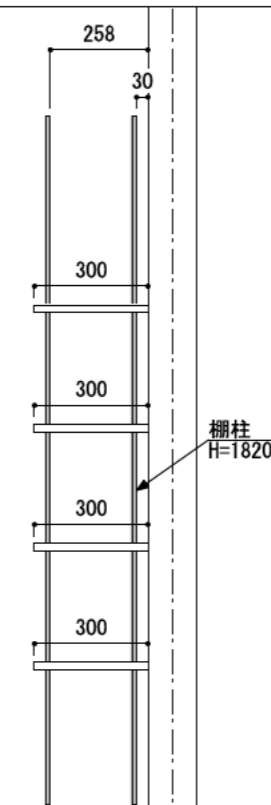

壁に部材を直接取り付ける際は、必ず下地を付けるようにしてください。

■ 下地必要位置

※製品を設置する壁面に厚さ12mm以上のコンパネ下地（現場調達）を貼ってください。

※当図面はイメージ及び寸法の確認用であり、発注時には納まり、下地等の打合せが必要です。

※躯体の状況をご確認ください。

※施工方法、構成およびサイズにより、お見積り価格が変わります。

※柵板・柵受の耐荷重はランバーカタログの耐荷重表をご確認ください。

※既製サイズ以外の部材は現場カットをお願いします。

カラーバリエーションについて

セット品番の◆・■には、それぞれの色記号が入ります。ご注文の際は、色記号をご記入ください。
※セット品番の◆・■と、パーツ品番の◆・■は同じ色記号となります。

グレイランバー(◆)	色記号	WV	GO	RJ	DJ	BJ		
	色名	ホワイト オパール	ベージュ オーク	ブラウン ウォールナット	ダーク ウォールナット	ブラック ウォールナット		
アートランバーO(■)	色記号	LW	CW	WC	NB	IJ	AJ	UJ
	色名	シエル ホワイト	クリア ホワイト	ホワイト チェリー	ナチュラル バーチ	ブライト ウォールナット	アッシュ ウォールナット	アンバー ウォールナット

A-A' 断面

CL

柵柱
H=1820

シンプルアルミ柵柱柵板セット

柵板	柵柱色	セット品番
グレイランバー	シルバー	AK000004◆S 奥行300
	ホワイト	AK000004◆W 奥行300
	ブラック	AK000004◆B 奥行300
アートランバーOタイプ	シルバー	AK000005■S 奥行300
	ホワイト	AK000005■W 奥行300
	ブラック	AK000005■B 奥行300
スタイラルランバー	シルバー	AK000006SVS 奥行300
	ホワイト	AK000006SVW 奥行300
	ブラック	AK000006SVB 奥行300