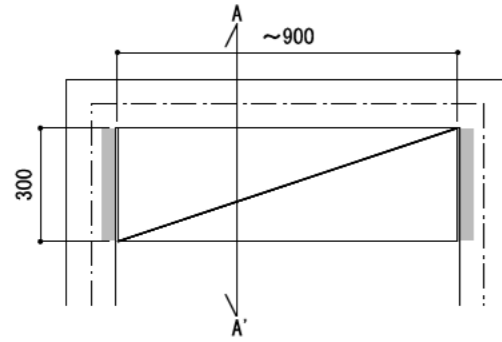

壁に部材を直接取り付ける際は、必ず下地を付けるようにしてください。

※製品を設置する壁面に厚さ12mm以上のコンパネ下地（現場調達）を貼ってください。

※当図面はイメージ及び寸法の確認用であり、発注時には納まり、下地等の打合せが必要です。  
※躯体の状況をご確認ください。

※施工方法、構成およびサイズにより、お見積り価格が変わります。

※柵板・柵受の耐荷重はランバーカタログの耐荷重表をご確認ください。

※既製サイズ以外の部材は現場カットをお願いします。

カラーバリエーションについて

セット品番の◆・■には、それぞれの色記号が入ります。  
ご注文の際は、色記号をご記入ください。  
※セット品番の◆・■と、パーツ品番の◆・■は同じ色記号となります。

グレイランバー(◆)	色記号	WV	GO	RJ	DJ	BJ		
	色名	ホワイト オパール	ベージュ オーク	ブラウン ウォールナット	ダーク ウォールナット	ブラック ウォールナット		
アートランバーO(■)	色記号	LW	CW	WC	NB	IJ	AJ	UJ
	色名	シエル ホワイト	クリア ホワイト	ホワイト チェリー	ナチュラル バーチ	ブライト ウォールナット	ファンシ ウォールナット	アンバー ウォールナット

A-A' 断面

CL

柵柱  
H=1820

FL

シンプルアルミ柵柱柵板セット

柵板	柵柱色	セット品番
グレイ ランバー	シルバー	AK000004◆S 奥行300
	ホワイト	AK000004◆W 奥行300
	ブラック	AK000004◆B 奥行300
アート ランバー Oタイプ	シルバー	AK000005■S 奥行300
	ホワイト	AK000005■W 奥行300
	ブラック	AK000005■B 奥行300
スタイラル ランバー	シルバー	AK000006SVS 奥行300
	ホワイト	AK000006SVW 奥行300
	ブラック	AK000006SVB 奥行300