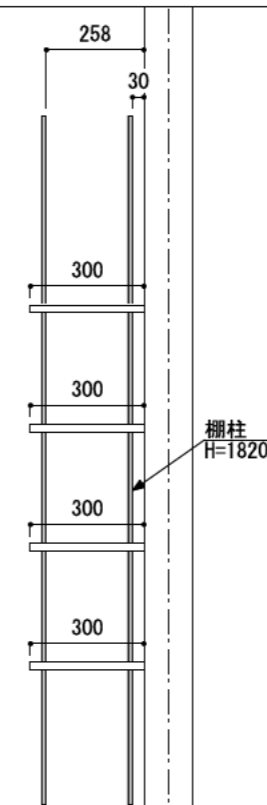

壁に部材を直接取り付ける際は、必ず下地を付けるようにしてください。

※製品を設置する壁面に厚さ12mm以上のコンパネ下地（現場調達）を貼ってください。

※当図面はイメージ及び寸法の確認用であり、発注時には納まり、下地等の打合せが必要です。  
※躯体の状況をご確認ください。

※施工方法、構成およびサイズにより、お見積り価格が変わります。

※柵板・柵受の耐荷重はランバーカタログの耐荷重表をご確認ください。

※既製サイズ以外の部材は現場カットをお願いします。

カラーバリエーションについて

セット品番の◆・■には、それぞれの色記号が入ります。  
ご注文の際は、色記号をご記入ください。  
※セット品番の◆・■と、パーツ品番の◆・■は同じ色記号となります。

グレイランバー(◆)	色記号	WV	GO	RJ	DJ	BJ		
	色名	ホワイト オパール	ベージュ オーク	ブラウン ウォールナット	ダーク ウォールナット	ブラック ウォールナット		
アートランバーO(■)	色記号	LW	CW	WC	NB	IJ	AJ	UJ
	色名	シエル ホワイト	クリア ホワイト	ホワイト チェリー	ナチュラル バーチ	ブライト ウォールナット	ファンシ ウォールナット	アンバー ウォールナット

A-A' 断面

CL

柵柱  
H=1820

FL

シンプルアルミ柵柱柵板セット

柵板	柵柱色	セット品番
グレイ ランバー	シルバー	AK000004◆S 奥行300
	ホワイト	AK000004◆W 奥行300
	ブラック	AK000004◆B 奥行300
アート ランバー Oタイプ	シルバー	AK000005■S 奥行300
	ホワイト	AK000005■W 奥行300
	ブラック	AK000005■B 奥行300
スタイラル ランバー	シルバー	AK000006SVS 奥行300
	ホワイト	AK000006SVW 奥行300
	ブラック	AK000006SVB 奥行300