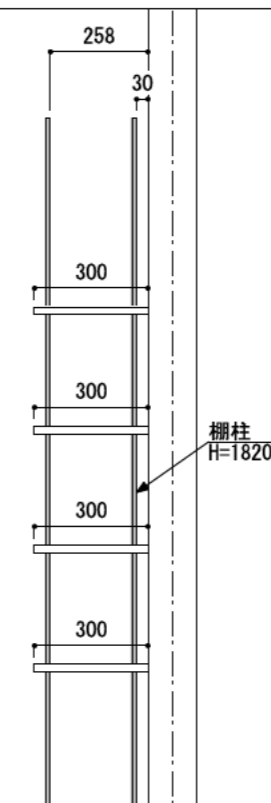

壁に部材を直接取り付ける際は、必ず下地を付けるようにしてください。

■ 下地必要位置

※製品を設置する壁面に厚さ12mm以上のコンパネ下地（現場調達）を貼ってください。

※当図面はイメージ及び寸法の確認用であり、発注時には納まり、下地等の打合せが必要です。
※躯体の状況をご確認ください。

※施工方法、構成およびサイズにより、お見積り価格が変わります。

※柵板・柵受の耐荷重はランバーカタログの耐荷重表をご確認ください。

※既製サイズ以外の部材は現場カットをお願いします。

カラーバリエーションについて

セット品番の◆・■には、それぞれの色記号が入ります。
ご注文の際は、色記号をご記入ください。
※セット品番の◆・■と、パーツ品番の◆・■は同じ色記号となります。

グレイランバー(◆)	色記号	WV	GO	RJ	DJ	BJ		
	色名	ホワイト オパール	ベージュ オーク	ブラウン ウォールナット	ダーク ウォールナット	ブラック ウォールナット		
アートランバーO(■)	色記号	LW	CW	WC	NB	IJ	AJ	UJ
	色名	シエル ホワイト	クリア ホワイト	ホワイト チェリー	ナチュラル バーチ	ブライト ウォールナット	アッシュ ウォールナット	アンバー ウォールナット

A-A' 断面

CL

柵柱
H=1820

FL

シンプルアルミ柵柱柵板セット

柵板	柵柱色	セット品番
グレイランバー	シルバー	AK000004◆S 奥行300
	ホワイト	AK000004◆W 奥行300
	ブラック	AK000004◆B 奥行300
アートランバーOタイプ	シルバー	AK000005■S 奥行300
	ホワイト	AK000005■W 奥行300
	ブラック	AK000005■B 奥行300
スタイラルランバー	シルバー	AK000006SVS 奥行300
	ホワイト	AK000006SVW 奥行300
	ブラック	AK000006SVB 奥行300