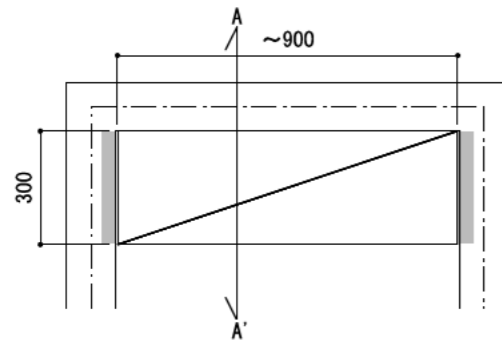

壁に部材を直接取り付ける際は、必ず下地を付けるようにしてください。

■ 下地必要位置

※製品を設置する壁面に厚さ12mm以上のコンパネ下地（現場調達）を貼ってください。

※当図面はイメージ及び寸法の確認用であり、発注時には納まり、下地等の打合せが必要です。
※躯体の状況をご確認ください。

※施工方法、構成およびサイズにより、お見積り価格が変わります。

※柵板・柵受の耐荷重はランバーカタログの耐荷重表をご確認ください。

※既製サイズ以外の部材は現場カットをお願いします。

カラーバリエーションについて

セット品番の◆・■には、それぞれの色記号が入ります。
ご注文の際は、色記号をご記入ください。
※セット品番の◆・■と、パーツ品番の◆・■は同じ色記号となります。

グレイランバー(◆)	色記号	WV	GO	RJ	DJ	BJ		
	色名	ホワイト オパール	ベージュ オーク	ブラウン ウォールナット	ダーク ウォールナット	ブラック ウォールナット		
アートランバーO(■)	色記号	LW	CW	WC	NB	IJ	AJ	UJ
	色名	シエル ホワイト	クリア ホワイト	ホワイト チェリー	ナチュラル バーチ	ブライト ウォールナット	アッシュ ウォールナット	アンバー ウォールナット

A-A' 断面

CL

柵柱
H=1820

FL

シンプルアルミ柵柱柵板セット

柵板	柵柱色	セット品番
グレイランバー	シルバー	AK000004◆S 奥行300
	ホワイト	AK000004◆W 奥行300
	ブラック	AK000004◆B 奥行300
アートランバーOタイプ	シルバー	AK000005■S 奥行300
	ホワイト	AK000005■W 奥行300
	ブラック	AK000005■B 奥行300
スタイラルランバー	シルバー	AK000006SVS 奥行300
	ホワイト	AK000006SVW 奥行300
	ブラック	AK000006SVB 奥行300