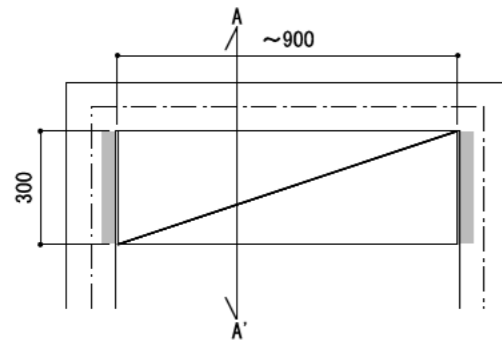

壁に部材を直接取り付ける際は、必ず下地を付けるようにしてください。

■ 下地必要位置

※製品を設置する壁面に厚さ12mm以上のコンパネ下地（現場調達）を貼ってください。

※当図面はイメージ及び寸法の確認用であり、発注時には納まり、下地等の打合せが必要です。
※躯体の状況をご確認ください。

※施工方法、構成およびサイズにより、お見積り価格が変わります。

※柵板・柵受の耐荷重はランバーカタログの耐荷重表をご確認ください。

※既製サイズ以外の部材は現場カットをお願いします。

カラーバリエーションについて

セット品番の◆・■には、それぞれの色記号が入ります。
ご注文の際は、色記号をご記入ください。
※セット品番の◆・■と、パーツ品番の◆・■は同じ色記号となります。

グレイランバー(◆)	色記号	WV	GO	RJ	DJ	BJ		
	色名	ホワイト オパール	ベージュ オーク	ブラウン ウォールナット	ダーク ウォールナット	ブラック ウォールナット		
アートランバーO(■)	色記号	LW	CW	WC	NB	IJ	AJ	UJ
	色名	シエル ホワイト	クリア ホワイト	ホワイト チェリー	ナチュラル バーチ	ブライト ウォールナット	アッシュ ウォールナット	アンバー ウォールナット

A-A' 断面

CL

シンプルアルミ柵柱柵板セット

柵板	柵柱色	セット品番
グレイランバー	シルバー	AK000004◆S 奥行300
	ホワイト	AK000004◆W 奥行300
	ブラック	AK000004◆B 奥行300
アートランバーOタイプ	シルバー	AK000005■S 奥行300
	ホワイト	AK000005■W 奥行300
	ブラック	AK000005■B 奥行300
スタイラルランバー	シルバー	AK000006SVS 奥行300
	ホワイト	AK000006SVW 奥行300
	ブラック	AK000006SVB 奥行300