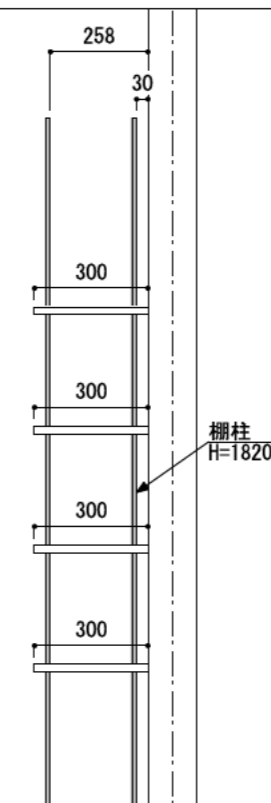

壁に部材を直接取り付ける際は、必ず下地を付けるようにしてください。

■ 下地必要位置

※製品を設置する壁面に厚さ12mm以上のコンパネ下地（現場調達）を貼ってください。

※当図面はイメージ及び寸法の確認用であり、発注時には納まり、下地等の打合せが必要です。
※躯体の状況をご確認ください。

※施工方法、構成およびサイズにより、お見積り価格が変わります。

※柵板・柵受の耐荷重はランバーカタログの耐荷重表をご確認ください。

※既製サイズ以外の部材は現場カットをお願いします。

カラーバリエーションについて

セット品番の◆・■には、それぞれの色記号が入ります。
ご注文の際は、色記号をご記入ください。
※セット品番の◆・■と、パーツ品番の◆・■は同じ色記号となります。

グレイランバー(◆)	色記号	WV	GO	RJ	DJ	BJ		
	色名	ホワイト オパール	ベージュ オーク	ブラウン ウォールナット	ダーク ウォールナット	ブラック ウォールナット		
アートランバーO(■)	色記号	LW	CW	WC	NB	IJ	AJ	UJ
	色名	シエル ホワイト	クリア ホワイト	ホワイト チェリー	ナチュラル バーチ	ブライト ウォールナット	アッシュ ウォールナット	アンバー ウォールナット

A-A' 断面

CL

シンプルアルミ柵柱柵板セット

柵板	柵柱色	セット品番
グレイランバー	シルバー	AK000004◆S 奥行300
	ホワイト	AK000004◆W 奥行300
	ブラック	AK000004◆B 奥行300
アートランバーOタイプ	シルバー	AK000005■S 奥行300
	ホワイト	AK000005■W 奥行300
	ブラック	AK000005■B 奥行300
スタイラルランバー	シルバー	AK000006SVS 奥行300
	ホワイト	AK000006SVW 奥行300
	ブラック	AK000006SVB 奥行300