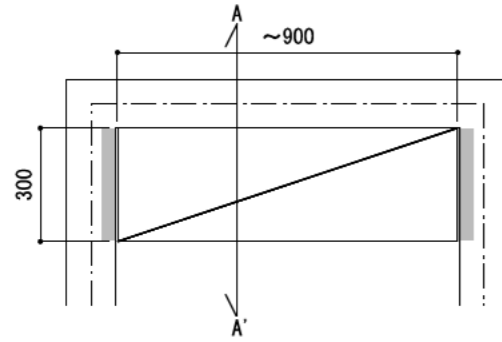

壁に部材を直接取り付ける際は、必ず下地を付けるようにしてください。

■ 下地必要位置

※製品を設置する壁面に厚さ12mm以上のコンパネ下地（現場調達）を貼ってください。

※当図面はイメージ及び寸法の確認用であり、発注時には納まり、下地等の打合せが必要です。

※躯体の状況をご確認ください。

※施工方法、構成およびサイズにより、お見積り価格が変わります。

※柵板・柵受の耐荷重はランバーカタログの耐荷重表をご確認ください。

※既製サイズ以外の部材は現場カットをお願いします。

カラーバリエーションについて

セット品番の◆・■には、それぞれの色記号が入ります。ご注文の際は、色記号をご記入ください。  
※セット品番の◆・■と、パーツ品番の◆・■は同じ色記号となります。

グレイランバー(◆)	色記号	WV	GO	RJ	DJ	BJ		
	色名	ホワイト オパール	ベージュ オーク	ブラウン ウォールナット	ダーク ウォールナット	ブラック ウォールナット		
アートランバーO(■)	色記号	LW	CW	WC	NB	IJ	AJ	UJ
	色名	シエル ホワイト	クリア ホワイト	ホワイト チェリー	ナチュラル バーチ	ブライト ウォールナット	アッシュ ウォールナット	アンバー ウォールナット

A-A' 断面

CL

柵柱  
H=1820

シンプルアルミ柵柱柵板セット

柵板	柵柱色	セット品番
グレイランバー	シルバー	AK000004◆S 奥行300
	ホワイト	AK000004◆W 奥行300
	ブラック	AK000004◆B 奥行300
アートランバーOタイプ	シルバー	AK000005■S 奥行300
	ホワイト	AK000005■W 奥行300
	ブラック	AK000005■B 奥行300
スタイラルランバー	シルバー	AK000006SVS 奥行300
	ホワイト	AK000006SVW 奥行300
	ブラック	AK000006SVB 奥行300