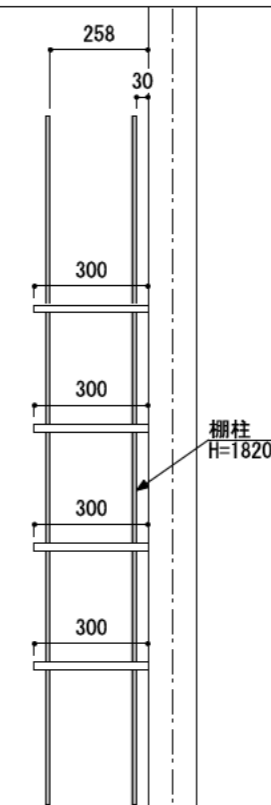

壁に部材を直接取り付ける際は、必ず下地を付けるようにしてください。

■ 下地必要位置

※製品を設置する壁面に厚さ12mm以上のコンパネ下地（現場調達）を貼ってください。

※当図面はイメージ及び寸法の確認用であり、発注時には納まり、下地等の打合せが必要です。

※躯体の状況をご確認ください。

※施工方法、構成およびサイズにより、お見積り価格が変わります。

※柵板・柵受の耐荷重はランバーカタログの耐荷重表をご確認ください。

※既製サイズ以外の部材は現場カットをお願いします。

カラーバリエーションについて

セット品番の◆・■には、それぞれの色記号が入ります。ご注文の際は、色記号をご記入ください。  
※セット品番の◆・■と、パーツ品番の◆・■は同じ色記号となります。

グレイランバー(◆)	色記号	WV	GO	RJ	DJ	BJ		
	色名	ホワイト オパール	ベージュ オーク	ブラウン ウォールナット	ダーク ウォールナット	ブラック ウォールナット		
アートランバーO(■)	色記号	LW	CW	WC	NB	IJ	AJ	UJ
	色名	シエル ホワイト	クリア ホワイト	ホワイト チェリー	ナチュラル バーチ	ブライト ウォールナット	アッシュ ウォールナット	アンバー ウォールナット

A-A' 断面

CL

柵柱  
H=1820

シンプルアルミ柵柱柵板セット

柵板	柵柱色	セット品番
グレイランバー	シルバー	AK000004◆S 奥行300
	ホワイト	AK000004◆W 奥行300
	ブラック	AK000004◆B 奥行300
アートランバーOタイプ	シルバー	AK000005■S 奥行300
	ホワイト	AK000005■W 奥行300
	ブラック	AK000005■B 奥行300
スタイラルランバー	シルバー	AK000006SVS 奥行300
	ホワイト	AK000006SVW 奥行300
	ブラック	AK000006SVB 奥行300