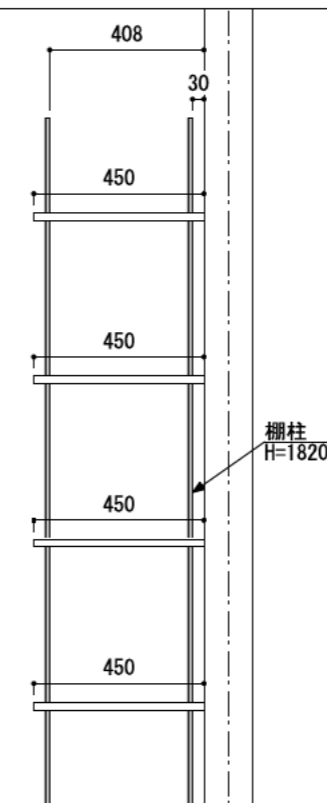

壁に部材を直接取り付ける際は、必ず下地を付けるようにしてください。

■ 下地必要位置

※製品を設置する壁面に厚さ12mm以上のコンパネ下地（現場調達）を貼ってください。

※当図面はイメージ及び寸法の確認用であり、発注時には納まり、下地等の打合せが必要です。

※躯体の状況をご確認ください。

※施工方法、構成およびサイズにより、お見積り価格が変わります。

※棚板・棚受の耐荷重はランバーカタログの耐荷重表をご確認ください。

※既製サイズ以外の部材は現場カットをお願いします。

カラーバリエーションについて

セット品番の◆・■には、それぞれの色記号が入ります。ご注文の際は、色記号をご記入ください。
※セット品番の◆・■と、パーツ品番の◆・■は同じ色記号となります。

グレイランバー(◆)	色記号	WV	GO	RJ	DJ	BJ		
	色名	ホワイト オパール	ベージュ オーク	ブラウン ウォールナット	ダーク ウォールナット	ブラック ウォールナット		
アートランバーO(■)	色記号	LW	CW	WC	NB	IJ	AJ	UJ
	色名	シエル ホワイト	クリア ホワイト	ホワイト チェリー	ナチュラル バーチ	ブライト ウォールナット	アッシュ ウォールナット	アンバー ウォールナット

A-A' 断面

CL

棚柱
H=1820

FL

シンプルアルミ棚柱棚板セット

棚板	棚柱色	セット品番
グレイランバー	シルバー	AK000007◆S 奥行450
	ホワイト	AK000007◆W 奥行450
	ブラック	AK000007◆B 奥行450
アートランバーOタイプ	シルバー	AK000008■S 奥行450
	ホワイト	AK000008■W 奥行450
	ブラック	AK000008■B 奥行450
スタイラルランバー	シルバー	AK000009SVS 奥行450
	ホワイト	AK000009SVW 奥行450
	ブラック	AK000009SVB 奥行450