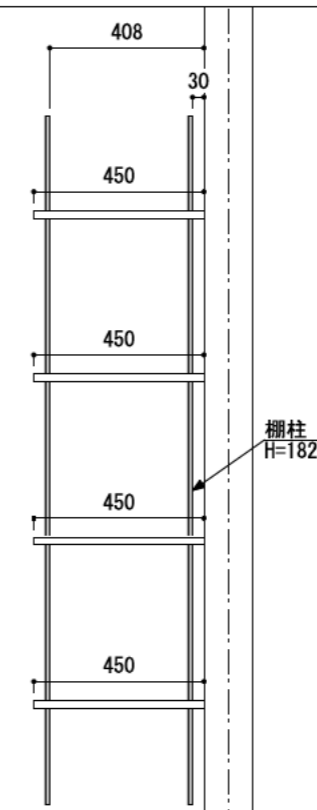

壁に部材を直接取り付ける際は、必ず下地を付けるようにしてください。

■ 下地必要位置

※製品を設置する壁面に厚さ12mm以上のコンパネ下地（現場調達）を貼ってください。

※当図面はイメージ及び寸法の確認用であり、発注時には納まり、下地等の打合せが必要です。

※躯体の状況をご確認ください。

※施工方法、構成およびサイズにより、お見積り価格が変わります。

※棚板・棚受の耐荷重はランバーカタログの耐荷重表をご確認ください。

※既製サイズ以外の部材は現場カットをお願いします。

カラーバリエーションについて

セット品番の◆・■には、それぞれの色記号が入ります。
ご注文の際は、色記号をご記入ください。
※セット品番の◆・■と、パーツ品番の◆・■は同じ色記号となります。

グレイランバー(◆)	色記号	WV	GO	RJ	DJ	BJ		
	色名	ホワイト オパール	ベージュ オーク	ブラウン ウォールナット	ダーク ウォールナット	ブラック ウォールナット		
アートランバーO(■)	色記号	LW	CW	WC	NB	IJ	AJ	UJ
	色名	シエル ホワイト	クリア ホワイト	ホワイト チェリー	ナチュラル バーチ	ブライト ウォールナット	アッシュ ウォールナット	アンバー ウォールナット

A-A' 断面

CL

シンプルアルミ棚柱棚板セット

棚板	棚柱色	セット品番
グレイランバー	シルバー	AK000007◆S 奥行450
	ホワイト	AK000007◆W 奥行450
	ブラック	AK000007◆B 奥行450
アートランバーOタイプ	シルバー	AK000008■S 奥行450
	ホワイト	AK000008■W 奥行450
	ブラック	AK000008■B 奥行450
スタイラルランバー	シルバー	AK000009SVS 奥行450
	ホワイト	AK000009SVW 奥行450
	ブラック	AK000009SVB 奥行450