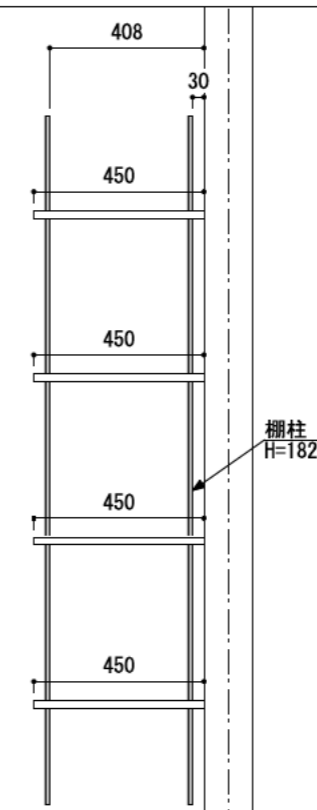

壁に部材を直接取り付ける際は、必ず下地を付けるようにしてください。

■ 下地必要位置

※製品を設置する壁面に厚さ12mm以上のコンパネ下地（現場調達）を貼ってください。

※当図面はイメージ及び寸法の確認用であり、発注時には納まり、下地等の打合せが必要です。

※躯体の状況をご確認ください。

※施工方法、構成およびサイズにより、お見積り価格が変わります。

※棚板・棚受の耐荷重はランバーカタログの耐荷重表をご確認ください。

※既製サイズ以外の部材は現場カットをお願いします。

カラーバリエーションについて

セット品番の◆・■には、それぞれの色記号が入ります。ご注文の際は、色記号をご記入ください。  
※セット品番の◆・■と、パーツ品番の◆・■は同じ色記号となります。

グレイランバー(◆)	色記号	WV	GO	RJ	DJ	BJ		
	色名	ホワイト オパール	ベージュ オーク	ブラウン ウォールナット	ダーク ウォールナット	ブラック ウォールナット		
アートランバーO(■)	色記号	LW	CW	WC	NB	IJ	AJ	UJ
	色名	シエル ホワイト	クリア ホワイト	ホワイト チェリー	ナチュラル バーチ	ブライト ウォールナット	アッシュ ウォールナット	アンバー ウォールナット

A-A' 断面

CL

シンプルアルミ棚柱棚板セット

棚板	棚柱色	セット品番
グレイ ランバー	シルバー	AK000007◆S 奥行450
	ホワイト	AK000007◆W 奥行450
	ブラック	AK000007◆B 奥行450
アート ランバー Oタイプ	シルバー	AK000008■S 奥行450
	ホワイト	AK000008■W 奥行450
	ブラック	AK000008■B 奥行450
スタイラル ランバー	シルバー	AK000009SVS 奥行450
	ホワイト	AK000009SVW 奥行450
	ブラック	AK000009SVB 奥行450