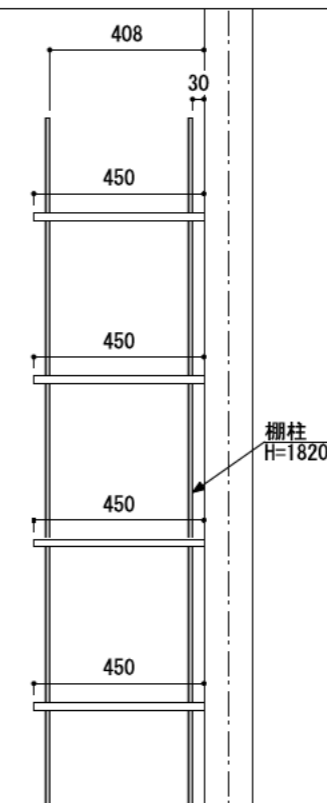

壁に部材を直接取り付ける際は、必ず下地を付けるようにしてください。

■ 下地必要位置

※製品を設置する壁面に厚さ12mm以上のコンパネ下地（現場調達）を貼ってください。

※当図面はイメージ及び寸法の確認用であり、発注時には納まり、下地等の打合せが必要です。

※躯体の状況をご確認ください。

※施工方法、構成およびサイズにより、お見積り価格が変わります。

※棚板・棚受の耐荷重はランバーカタログの耐荷重表をご確認ください。

※既製サイズ以外の部材は現場カットをお願いします。

カラーバリエーションについて

セット品番の◆・■には、それぞれの色記号が入ります。ご注文の際は、色記号をご記入ください。  
※セット品番の◆・■と、パーツ品番の◆・■は同じ色記号となります。

グレイランバー(◆)	色記号	WV	GO	RJ	DJ	BJ		
	色名	ホワイト オパール	ベージュ オーク	ブラウン ウォールナット	ダーク ウォールナット	ブラック ウォールナット		
アートランバーO(■)	色記号	LW	CW	WC	NB	IJ	AJ	UJ
	色名	シエル ホワイト	クリア ホワイト	ホワイト チェリー	ナチュラル バーチ	ブライト ウォールナット	アッシュ ウォールナット	アンバー ウォールナット

A-A' 断面

CL

シンプルアルミ棚柱棚板セット

棚板	棚柱色	セット品番
グレイランバー	シルバー	AK000007◆S 奥行450
	ホワイト	AK000007◆W 奥行450
	ブラック	AK000007◆B 奥行450
アートランバーOタイプ	シルバー	AK000008■S 奥行450
	ホワイト	AK000008■W 奥行450
	ブラック	AK000008■B 奥行450
スタイラルランバー	シルバー	AK000009SVS 奥行450
	ホワイト	AK000009SVW 奥行450
	ブラック	AK000009SVB 奥行450