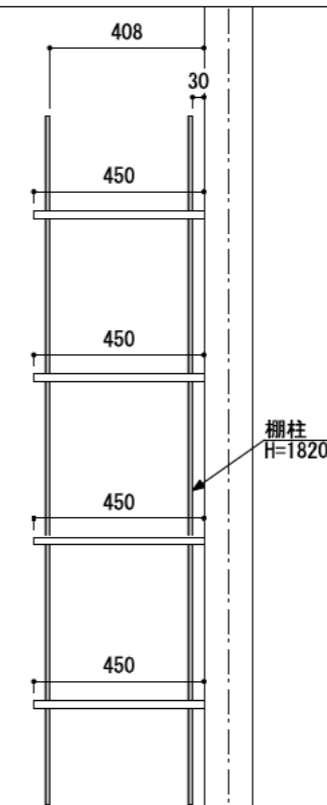

壁に部材を直接取り付ける際は、必ず下地を付けるようにしてください。

■ 下地必要位置

※製品を設置する壁面に厚さ12mm以上のコンパネ下地（現場調達）を貼ってください。

※当図面はイメージ及び寸法の確認用であり、発注時には納まり、下地等の打合せが必要です。

※躯体の状況をご確認ください。

※施工方法、構成およびサイズにより、お見積り価格が変わります。

※棚板・棚受の耐荷重はランバーカタログの耐荷重表をご確認ください。

※既製サイズ以外の部材は現場カットをお願いします。

カラーバリエーションについて

セット品番の◆・■には、それぞれの色記号が入ります。ご注文の際は、色記号をご記入ください。
※セット品番の◆・■と、パーツ品番の◆・■は同じ色記号となります。

グレイランバー(◆)	色記号	WV	GO	RJ	DJ	BJ		
	色名	ホワイト オパール	ベージュ オーク	ブラウン ウォールナット	ダーク ウォールナット	ブラック ウォールナット		
アートランバーO(■)	色記号	LW	CW	WC	NB	IJ	AJ	UJ
	色名	シエル ホワイト	クリア ホワイト	ホワイト チェリー	ナチュラル バーチ	ブライト ウォールナット	アッシュ ウォールナット	アンバー ウォールナット

A-A' 断面

CL

シンプルアルミ棚柱棚板セット

棚板	棚柱色	セット品番
グレイランバー	シルバー	AK000007◆S 奥行450
	ホワイト	AK000007◆W 奥行450
	ブラック	AK000007◆B 奥行450
アートランバーOタイプ	シルバー	AK000008■S 奥行450
	ホワイト	AK000008■W 奥行450
	ブラック	AK000008■B 奥行450
スタイラルランバー	シルバー	AK000009SVS 奥行450
	ホワイト	AK000009SVW 奥行450
	ブラック	AK000009SVB 奥行450