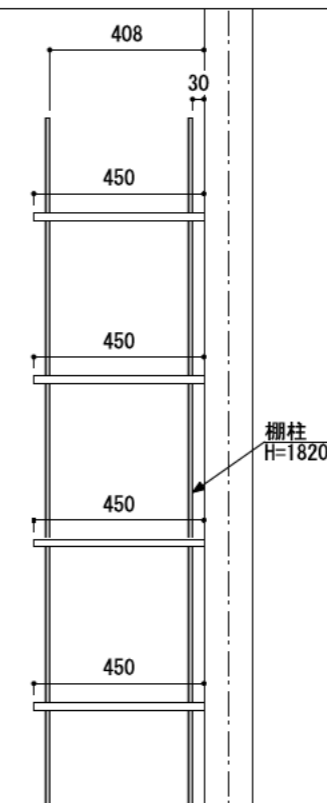

壁に部材を直接取り付ける際は、必ず下地を付けるようにしてください。

■ 下地必要位置

※製品を設置する壁面に厚さ12mm以上のコンパネ下地（現場調達）を貼ってください。

※当図面はイメージ及び寸法の確認用であり、発注時には納まり、下地等の打合せが必要です。

※躯体の状況をご確認ください。

※施工方法、構成およびサイズにより、お見積り価格が変わります。

※棚板・棚受の耐荷重はランバーカタログの耐荷重表をご確認ください。

※既製サイズ以外の部材は現場カットをお願いします。

カラーバリエーションについて

セット品番の◆・■には、それぞれの色記号が入ります。
ご注文の際は、色記号をご記入ください。
※セット品番の◆・■と、パーツ品番の◆・■は同じ色記号となります。

グレイランバー(◆)	色記号	WV	GO	RJ	DJ	BJ		
	色名	ホワイト オパール	ベージュ オーク	ブラウン ウォールナット	ダーク ウォールナット	ブラック ウォールナット		
アートランバーO(■)	色記号	LW	CW	WC	NB	IJ	AJ	UJ
	色名	シエル ホワイト	クリア ホワイト	ホワイト チェリー	ナチュラル バーチ	ブライト ウォールナット	アッシュ ウォールナット	アンバー ウォールナット

A-A' 断面

CL

シンプルアルミ棚柱棚板セット

棚板	棚柱色	セット品番
グレイランバー	シルバー	AK000007◆S 奥行450
	ホワイト	AK000007◆W 奥行450
	ブラック	AK000007◆B 奥行450
アートランバーOタイプ	シルバー	AK000008■S 奥行450
	ホワイト	AK000008■W 奥行450
	ブラック	AK000008■B 奥行450
スタイラルランバー	シルバー	AK000009SVS 奥行450
	ホワイト	AK000009SVW 奥行450
	ブラック	AK000009SVB 奥行450