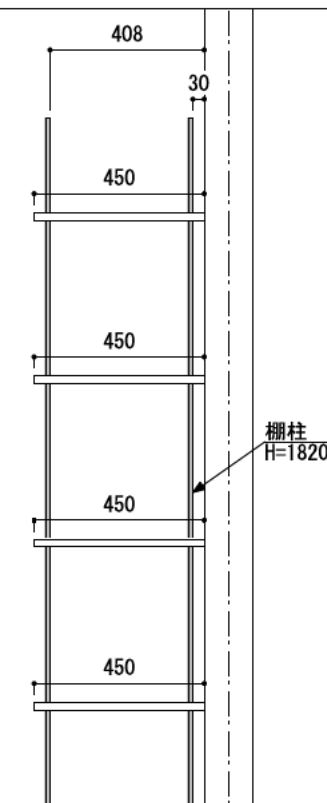

壁に部材を直接取り付ける際は、必ず下地を付けるようにしてください。

■ 下地必要位置

※製品を設置する壁面に厚さ12mm以上のコンパネ下地（現場調達）を貼ってください。

※当図面はイメージ及び寸法の確認用であり、発注時には納まり、下地等の打合せが必要です。

※躯体の状況をご確認ください。

※施工方法、構成およびサイズにより、お見積り価格が変わります。

※棚板・棚受の耐荷重はランバーカタログの耐荷重表をご確認ください。

※既製サイズ以外の部材は現場カットをお願いします。

カラーバリエーションについて

セット品番の◆・■には、それぞれの色記号が入ります。  
ご注文の際は、色記号をご記入ください。  
※セット品番の◆・■と、パーツ品番の◆・■は同じ色記号となります。

グレイランバー(◆)	色記号	WV	GO	RJ	DJ	BJ		
	色名	ホワイト オパール	ベージュ オーク	ブラウン ウォールナット	ダーク ウォールナット	ブラック ウォールナット		
アートランバーO(■)	色記号	LW	CW	WC	NB	IJ	AJ	UJ
	色名	シエル ホワイト	クリア ホワイト	ホワイト チェリー	ナチュラル バーチ	ブライト ウォールナット	アッシュ ウォールナット	アンバー ウォールナット

A-A' 断面

CL

棚柱  
H=1820

FL

シンプルアルミ棚柱棚板セット

棚板	棚柱色	セット品番
グレイ ランバー	シルバー	AK000007◆S 奥行450
	ホワイト	AK000007◆W 奥行450
	ブラック	AK000007◆B 奥行450
アート ランバー Oタイプ	シルバー	AK000008■S 奥行450
	ホワイト	AK000008■W 奥行450
	ブラック	AK000008■B 奥行450
スタイラル ランバー	シルバー	AK000009SVS 奥行450
	ホワイト	AK000009SVW 奥行450
	ブラック	AK000009SVB 奥行450