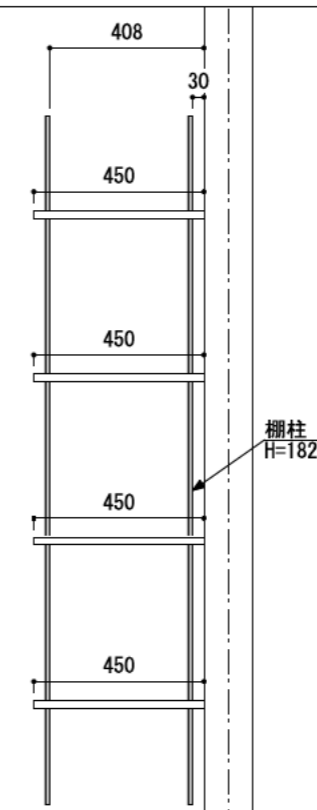

壁に部材を直接取り付ける際は、必ず下地を付けるようにしてください。

■ 下地必要位置

※製品を設置する壁面に厚さ12mm以上のコンパネ下地（現場調達）を貼ってください。

※当図面はイメージ及び寸法の確認用であり、発注時には納まり、下地等の打合せが必要です。

※躯体の状況をご確認ください。

※施工方法、構成およびサイズにより、お見積り価格が変わります。

※棚板・棚受の耐荷重はランバーカタログの耐荷重表をご確認ください。

※既製サイズ以外の部材は現場カットをお願いします。

カラーバリエーションについて

セット品番の◆・■には、それぞれの色記号が入ります。  
ご注文の際は、色記号をご記入ください。  
※セット品番の◆・■と、パーツ品番の◆・■は同じ色記号となります。

グレイランバー(◆)	色記号	WV	GO	RJ	DJ	BJ		
	色名	ホワイト オパール	ベージュ オーク	ブラウン ウォールナット	ダーク ウォールナット	ブラック ウォールナット		
アートランバーO(■)	色記号	LW	CW	WC	NB	IJ	AJ	UJ
	色名	シエル ホワイト	クリア ホワイト	ホワイト チェリー	ナチュラル バーチ	ブライト ウォールナット	アッシュ ウォールナット	アンバー ウォールナット

A-A' 断面

CL

シンプルアルミ棚柱棚板セット

棚板	棚柱色	セット品番
グレイランバー	シルバー	AK000007◆S 奥行450
	ホワイト	AK000007◆W 奥行450
	ブラック	AK000007◆B 奥行450
アートランバーOタイプ	シルバー	AK000008■S 奥行450
	ホワイト	AK000008■W 奥行450
	ブラック	AK000008■B 奥行450
スタイラルランバー	シルバー	AK000009SVS 奥行450
	ホワイト	AK000009SVW 奥行450
	ブラック	AK000009SVB 奥行450