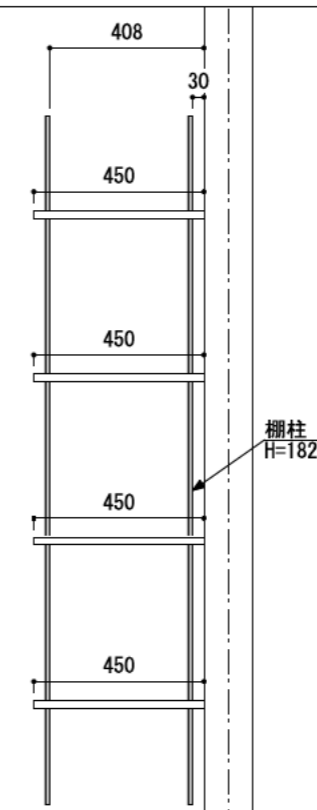

壁に部材を直接取り付ける際は、必ず下地を付けるようにしてください。

■ 下地必要位置

※製品を設置する壁面に厚さ12mm以上のコンパネ下地（現場調達）を貼ってください。

※当図面はイメージ及び寸法の確認用であり、発注時には納まり、下地等の打合せが必要です。

※躯体の状況をご確認ください。

※施工方法、構成およびサイズにより、お見積り価格が変わります。

※棚板・棚受の耐荷重はランバーカタログの耐荷重表をご確認ください。

※既製サイズ以外の部材は現場カットをお願いします。

カラーバリエーションについて

セット品番の◆・■には、それぞれの色記号が入ります。  
ご注文の際は、色記号をご記入ください。  
※セット品番の◆・■と、パーツ品番の◆・■は同じ色記号となります。

グレイランバー(◆)	色記号	WV	GO	RJ	DJ	BJ		
	色名	ホワイト オパール	ベージュ オーク	ブラウン ウォールナット	ダーク ウォールナット	ブラック ウォールナット		
アートランバーO(■)	色記号	LW	CW	WC	NB	IJ	AJ	UJ
	色名	シエル ホワイト	クリア ホワイト	ホワイト チェリー	ナチュラル バーチ	ブライト ウォールナット	アッシュ ウォールナット	アンバー ウォールナット

A-A' 断面

CL

棚柱  
H=1820

FL

シンプルアルミ棚柱棚板セット

棚板	棚柱色	セット品番
グレイ ランバー	シルバー	AK000007◆S 奥行450
	ホワイト	AK000007◆W 奥行450
	ブラック	AK000007◆B 奥行450
アート ランバー Oタイプ	シルバー	AK000008■S 奥行450
	ホワイト	AK000008■W 奥行450
	ブラック	AK000008■B 奥行450
スタイラル ランバー	シルバー	AK000009SVS 奥行450
	ホワイト	AK000009SVW 奥行450
	ブラック	AK000009SVB 奥行450