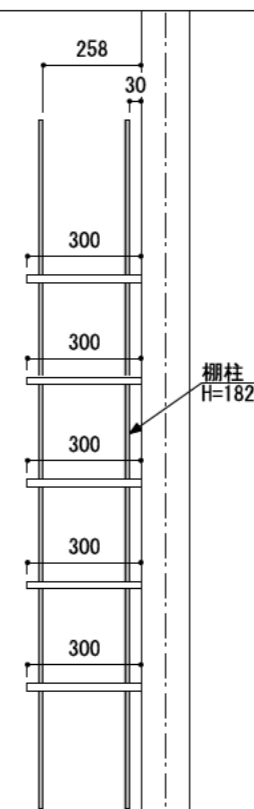

壁に部材を直接取り付けの際は、必ず下地を付けるようにしてください。

■ 下地必要位置

※製品を設置する壁面に厚さ12mm以上のコンパネ下地（現場調達）を貼ってください。

※当図面はイメージ及び寸法の確認用であり、発注時には納まり、下地等の打合せが必要です。

※躯体の状況をご確認ください。

※施工方法、構成およびサイズにより、お見積り価格が変わります。

※柵板・柵受の耐荷重はランバーカタログの耐荷重表をご確認ください。

※既製サイズ以外の部材は現場カットをお願いします。

A-A' 断面

カラーバリエーションについて

セット品番の◆・■には、それぞれの色記号が入ります。ご注文の際は、色記号をご記入ください。
※セット品番の◆・■と、パーツ品番の◆・■は同じ色記号となります。

色記号	WV	GO	RJ	DJ	BJ		
グレイランバー(◆)	ホワイト ホワイト	ベージュ オーク	ブラウン ウォールナット	ダーク ウォールナット	ブラック ウォールナット		
アートランバー○(■)	色記号	LW	CW	WC	NB	IJ	AJ UJ
色名	シエル ホワイト	クリア ホワイト	ホワイト チェリー	ナチュラル バーチ	ブライト ウォールナット	アッシュ ウォールナット	アンバー ウォールナット

CL

柵柱
H=1820

シンプルアルミ柵柱柵板セット

柵板	柵柱色	セット品番
グレイ ランバー	シルバー	AK000003◆S 奥行300
	ホワイト	AK000003◆W 奥行300
	ブラック	AK000003◆B 奥行300
アート ランバー Oタイプ	シルバー	AK000010■S 奥行300
	ホワイト	AK000010■W 奥行300
	ブラック	AK000010■B 奥行300
スタイラル ランバー	シルバー	AK000011SVS 奥行300
	ホワイト	AK000011SVW 奥行300
	ブラック	AK000011SVB 奥行300