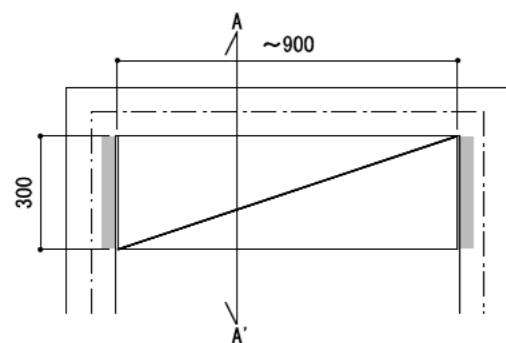

壁に部材を直接取り付けの際は、必ず下地を付けるようにしてください。

■ 下地必要位置

※製品を設置する壁面に厚さ12mm以上のコンパネ下地（現場調達）を貼ってください。

※当図面はイメージ及び寸法の確認用であり、発注時には納まり、下地等の打合せが必要です。

※躯体の状況をご確認ください。

※施工方法、構成およびサイズにより、お見積り価格が変わります。

※柵板・柵受の耐荷重はランバーカタログの耐荷重表をご確認ください。

※既製サイズ以外の部材は現場カットをお願いします。

A-A' 断面

カラーバリエーションについて

セット品番の◆・■には、それぞれの色記号が入ります。ご注文の際は、色記号をご記入ください。
※セット品番の◆・■と、パーツ品番の◆・■は同じ色記号となります。

色記号	WV	GO	RJ	DJ	BJ		
グレイランバー(◆)	ホワイト ホワイト	ベージュ オーク	ブラウン ウォールナット	ダーク ウォールナット	ブラック ウォールナット		
アートランバー○(■)	色記号	LW	CW	WC	NB	IJ	AJ UJ
色名	シエル ホワイト	クリア ホワイト	ホワイト チェリー	ナチュラル バーチ	ブライト ウォールナット	アッシュ ウォールナット	アンバー ウォールナット

CL

柵柱
H=1820

シンプルアルミ柵柱柵板セット

柵板	柵柱色	セット品番
グレイ ランバー	シルバー	AK000003◆S 奥行300
	ホワイト	AK000003◆W 奥行300
	ブラック	AK000003◆B 奥行300
アート ランバー Oタイプ	シルバー	AK000010■S 奥行300
	ホワイト	AK000010■W 奥行300
	ブラック	AK000010■B 奥行300
スタイラル ランバー	シルバー	AK000011SVS 奥行300
	ホワイト	AK000011SVW 奥行300
	ブラック	AK000011SVB 奥行300