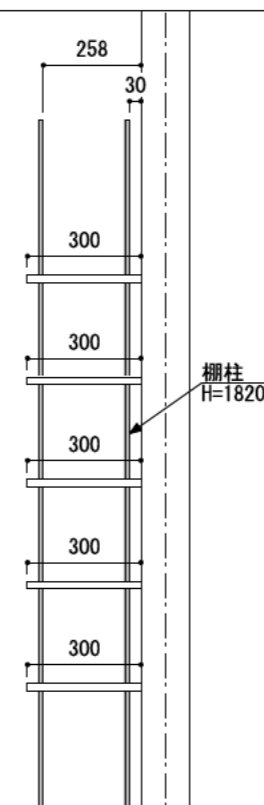

壁に部材を直接取り付けの際は、必ず下地を付けるようにしてください。

■ 下地必要位置

※製品を設置する壁面に厚さ12mm以上のコンパネ下地（現場調達）を貼ってください。

※当図面はイメージ及び寸法の確認用であり、発注時には納まり、下地等の打合せが必要です。

※躯体の状況をご確認ください。

※施工方法、構成およびサイズにより、お見積り価格が変わります。

※柵板・柵受の耐荷重はランバーカタログの耐荷重表をご確認ください。

※既製サイズ以外の部材は現場カットをお願いします。

カラーバリエーションについて

セット品番の◆・■には、それぞれの色記号が入ります。ご注文の際は、色記号をご記入ください。  
※セット品番の◆・■と、パーツ品番の◆・■は同じ色記号となります。

色記号	WV	GO	RJ	DJ	BJ		
グレイランバー(◆)	ホワイト ホワイト	ベージュ オーク	ブラウン ウォールナット	ダーク ウォールナット	ブラック ウォールナット		
アートランバー○(■)	色記号	LW	CW	WC	NB	IJ	AJ UJ
	色名	シエル ホワイト	クリア ホワイト	ホワイト チェリー	ナチュラル バーチ	ブライト ウォールナット	アッシュ ウォールナット アンバー ウォールナット

A-A' 断面

CL

シンプルアルミ柵柱柵板セット

柵板	柵柱色	セット品番
グレイ ランバー	シルバー	AK000003◆S 奥行300
	ホワイト	AK000003◆W 奥行300
	ブラック	AK000003◆B 奥行300
アート ランバー Oタイプ	シルバー	AK000010■S 奥行300
	ホワイト	AK000010■W 奥行300
	ブラック	AK000010■B 奥行300
スタイラル ランバー	シルバー	AK000011SVS 奥行300
	ホワイト	AK000011SVW 奥行300
	ブラック	AK000011SVB 奥行300