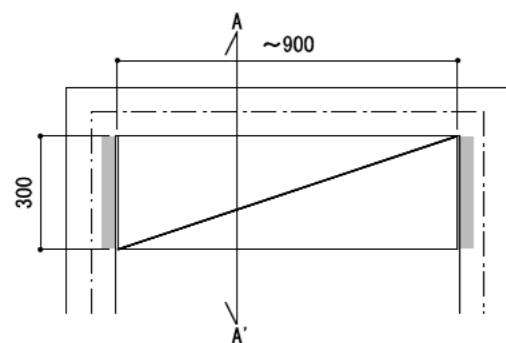

壁に部材を直接取り付けの際は、必ず下地を付けるようにしてください。

■ 下地必要位置

※製品を設置する壁面に厚さ12mm以上のコンパネ下地（現場調達）を貼ってください。

※当図面はイメージ及び寸法の確認用であり、発注時には納まり、下地等の打合せが必要です。

※躯体の状況をご確認ください。

※施工方法、構成およびサイズにより、お見積り価格が変わります。

※柵板・柵受の耐荷重はランバーカタログの耐荷重表をご確認ください。

※既製サイズ以外の部材は現場カットをお願いします。

カラーバリエーションについて

セット品番の◆・■には、それぞれの色記号が入ります。ご注文の際は、色記号をご記入ください。  
※セット品番の◆・■と、パーツ品番の◆・■は同じ色記号となります。

色記号	WV	GO	RJ	DJ	BJ		
グレイランバー(◆)	ホワイト ホワイト	ベージュ オーク	ブラウン ウォールナット	ダーク ウォールナット	ブラック ウォールナット		
アートランバー○(■)	色記号	LW	CW	WC	NB	IJ	AJ UJ
	色名	シエル ホワイト	クリア ホワイト	ホワイト チェリー	ナチュラル バーチ	ブライト ウォールナット	アッシュ ウォールナット アンバー ウォールナット

A-A' 断面

CL

シンプルアルミ柵柱柵板セット

柵板	柵柱色	セット品番
グレイ ランバー	シルバー	AK000003◆S 奥行300
	ホワイト	AK000003◆W 奥行300
	ブラック	AK000003◆B 奥行300
アート ランバー Oタイプ	シルバー	AK000010■S 奥行300
	ホワイト	AK000010■W 奥行300
	ブラック	AK000010■B 奥行300
スタイラル ランバー	シルバー	AK000011SVS 奥行300
	ホワイト	AK000011SVW 奥行300
	ブラック	AK000011SVB 奥行300