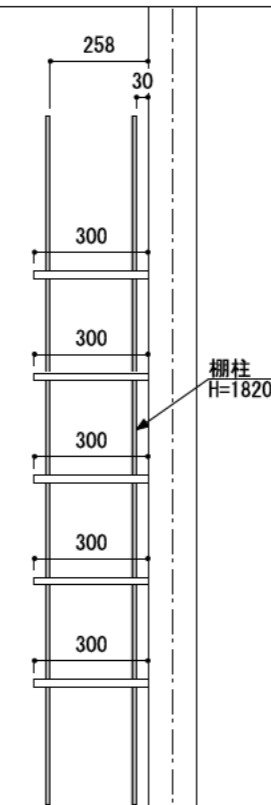

壁に部材を直接取り付ける際は、必ず下地を付けるようにしてください。

■ 下地必要位置

※製品を設置する壁面に厚さ12mm以上のコンパネ下地（現場調達）を貼ってください。

※当図面はイメージ及び寸法の確認用であり、発注時には納まり、下地等の打合せが必要です。

※躯体の状況をご確認ください。

※施工方法、構成およびサイズにより、お見積り価格が変わります。

※柵板・柵受の耐荷重はランバーカタログの耐荷重表をご確認ください。

※既製サイズ以外の部材は現場カットをお願いします。

カラーバリエーションについて

セット品番の◆・■には、それぞれの色記号が入ります。ご注文の際は、色記号をご記入ください。
※セット品番の◆・■と、パーツ品番の◆・■は同じ色記号となります。

色記号	WV	GO	RJ	DJ	BJ		
グレイランバー(◆)	ホワイト オパール	ベージュ オーク	ブラウン ウォールナット	ダーク ウォールナット	ブラック ウォールナット		
アートランバー○(■)	LW	CW	WC	NB	IJ	AJ	UJ
色名	シエル ホワイト	クリア ホワイト	ホワイト チェリー	ナチュラル バーチ	ブライト ウォールナット	アッシュ ウォールナット	アンバー ウォールナット

A-A' 断面

CL

シンプルアルミ柵柱柵板セット

柵板	柵柱色	セット品番
グレイ ランバー	シルバー	AK000003◆S 奥行300
	ホワイト	AK000003◆W 奥行300
	ブラック	AK000003◆B 奥行300
アート ランバー Oタイプ	シルバー	AK000010■S 奥行300
	ホワイト	AK000010■W 奥行300
	ブラック	AK000010■B 奥行300
スタイラル ランバー	シルバー	AK000011SVS 奥行300
	ホワイト	AK000011SVW 奥行300
	ブラック	AK000011SVB 奥行300