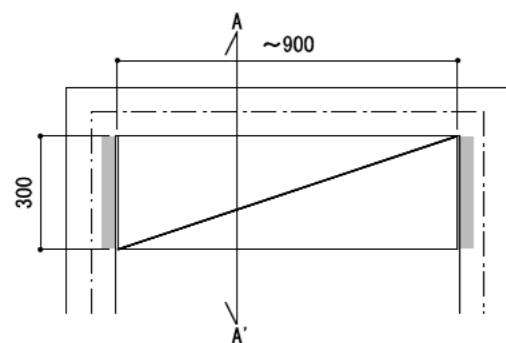

壁に部材を直接取り付けの際は、必ず下地を付けるようにしてください。

■ 下地必要位置

※製品を設置する壁面に厚さ12mm以上のコンパネ下地（現場調達）を貼ってください。

※当図面はイメージ及び寸法の確認用であり、発注時には納まり、下地等の打合せが必要です。

※躯体の状況をご確認ください。

※施工方法、構成およびサイズにより、お見積り価格が変わります。

※柵板・柵受の耐荷重はランバーカタログの耐荷重表をご確認ください。

※既製サイズ以外の部材は現場カットをお願いします。

A-A' 断面

カラーバリエーションについて

セット品番の◆・■には、それぞれの色記号が入ります。ご注文の際は、色記号をご記入ください。
※セット品番の◆・■と、パーツ品番の◆・■は同じ色記号となります。

色記号	WV	GO	RJ	DJ	BJ		
グレイランバー(◆)	ホワイト ホワイト	ベージュ オーク	ブラウン ウォールナット	ダーク ウォールナット	ブラック ウォールナット		
アートランバー○(■)	色記号	LW	CW	WC	NB	IJ	AJ UJ
	色名	シエル ホワイト	クリア ホワイト	ホワイト チェリー	ナチュラル バーチ	ブライト ウォールナット	アッシュ ウォールナット アンバー ウォールナット

CL

柵柱
H=1820

シンプルアルミ柵柱柵板セット

柵板	柵柱色	セット品番
グレイ ランバー	シルバー	AK000003◆S 奥行300
	ホワイト	AK000003◆W 奥行300
	ブラック	AK000003◆B 奥行300
アート ランバー Oタイプ	シルバー	AK000010■S 奥行300
	ホワイト	AK000010■W 奥行300
	ブラック	AK000010■B 奥行300
スタイラル ランバー	シルバー	AK000011SVS 奥行300
	ホワイト	AK000011SVW 奥行300
	ブラック	AK000011SVB 奥行300