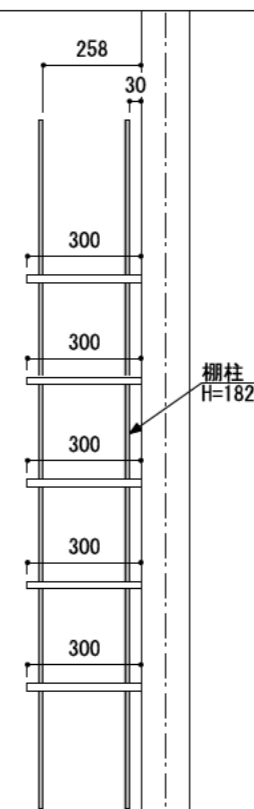

壁に部材を直接取り付けの際は、必ず下地を付けるようにしてください。

■ 下地必要位置

※製品を設置する壁面に厚さ12mm以上のコンパネ下地（現場調達）を貼ってください。

※当図面はイメージ及び寸法の確認用であり、発注時には納まり、下地等の打合せが必要です。

※躯体の状況をご確認ください。

※施工方法、構成およびサイズにより、お見積り価格が変わります。

※柵板・柵受の耐荷重はランバーカタログの耐荷重表をご確認ください。

※既製サイズ以外の部材は現場カットをお願いします。

A-A' 断面

カラーバリエーションについて

セット品番の◆・■には、それぞれの色記号が入ります。ご注文の際は、色記号をご記入ください。
※セット品番の◆・■と、パーツ品番の◆・■は同じ色記号となります。

色記号	WV	GO	RJ	DJ	BJ		
グレイランバー(◆)	ホワイト ホワイト	ベージュ オーク	ブラウン ウォールナット	ダーク ウォールナット	ブラック ウォールナット		
アートランバー○(■)	色記号	LW	CW	WC	NB	IJ	AJ UJ
	色名	シエル ホワイト	クリア ホワイト	ホワイト チェリー	ナチュラル バーチ	ブライト ウォールナット	アッシュ ウォールナット アンバー ウォールナット

CL

柵柱
H=1820

シンプルアルミ柵柱柵板セット

柵板	柵柱色	セット品番
グレイ ランバー	シルバー	AK000003◆S 奥行300
	ホワイト	AK000003◆W 奥行300
	ブラック	AK000003◆B 奥行300
アート ランバー Oタイプ	シルバー	AK000010■S 奥行300
	ホワイト	AK000010■W 奥行300
	ブラック	AK000010■B 奥行300
スタイラル ランバー	シルバー	AK000011SVS 奥行300
	ホワイト	AK000011SVW 奥行300
	ブラック	AK000011SVB 奥行300