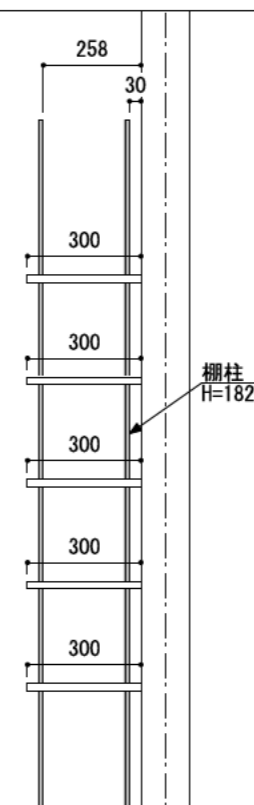

壁に部材を直接取り付けの際は、必ず下地を付けるようにしてください。

■ 下地必要位置

※製品を設置する壁面に厚さ12mm以上のコンパネ下地（現場調達）を貼ってください。

※当図面はイメージ及び寸法の確認用であり、発注時には納まり、下地等の打合せが必要です。

※躯体の状況をご確認ください。

※施工方法、構成およびサイズにより、お見積り価格が変わります。

※柵板・柵受の耐荷重はランバーカタログの耐荷重表をご確認ください。

※既製サイズ以外の部材は現場カットをお願いします。

A-A' 断面

カラーバリエーションについて

セット品番の◆・■には、それぞれの色記号が入ります。ご注文の際は、色記号をご記入ください。
※セット品番の◆・■と、パーツ品番の◆・■は同じ色記号となります。

色記号	WV	GO	RJ	DJ	BJ		
グレイランバー(◆)	ホワイト ホワイト	ベージュ オーク	ブラウン ウォールナット	ダーク ウォールナット	ブラック ウォールナット		
アートランバー○(■)	色記号	LW	CW	WC	NB	IJ	AJ UJ
色名	シエル ホワイト	クリア ホワイト	ホワイト チェリー	ナチュラル バーチ	ブライト ウォールナット	アッシュ ウォールナット	アンバー ウォールナット

CL

柵柱
H=1820

シンプルアルミ柵柱柵板セット

柵板	柵柱色	セット品番
グレイ ランバー	シルバー	AK000003◆S 奥行300
	ホワイト	AK000003◆W 奥行300
	ブラック	AK000003◆B 奥行300
アート ランバー Oタイプ	シルバー	AK000010■S 奥行300
	ホワイト	AK000010■W 奥行300
	ブラック	AK000010■B 奥行300
スタイラル ランバー	シルバー	AK000011SVS 奥行300
	ホワイト	AK000011SVW 奥行300
	ブラック	AK000011SVB 奥行300