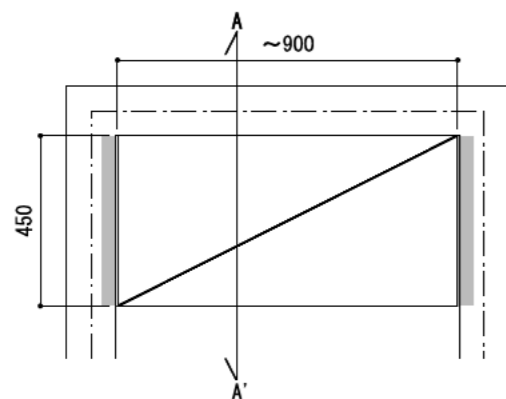

壁に部材を直接取り付けの際は、必ず下地を付けるようにしてください。

■ 下地必要位置

※製品を設置する壁面に厚さ12mm以上のコンパネ下地（現場調達）を貼ってください。

※当図面はイメージ及び寸法の確認用であり、発注時には納まり、下地等の打合せが必要です。

※躯体の状況をご確認ください。

※施工方法、構成およびサイズにより、お見積り価格が変わります。

※柵板・柵受の耐荷重はランバーカタログの耐荷重表をご確認ください。

※既製サイズ以外の部材は現場カットをお願いします。

A-A' 断面

カラーバリエーションについて

セット品番の◆・■には、それぞれの色記号が入ります。ご注文の際は、色記号をご記入ください。
※セット品番の◆・■と、パーツ品番の◆・■は同じ色記号となります。

色記号	WV	GO	RJ	DJ	BJ		
グレイランバー(◆)	ホワイト オフホワイト	ベージュ オーク	ブラウン ウォールナット	ダーク ウォールナット	ブラック ウォールナット		
アートランバー○(■)	色記号	LW	CW	WC	NB	IJ	AJ UJ
	色名	シエル ホワイト	クリア ホワイト	ホワイト チェリー	ナチュラル バーチ	ブライト ウォールナット	アッシュ ウォールナット アンバー ウォールナット