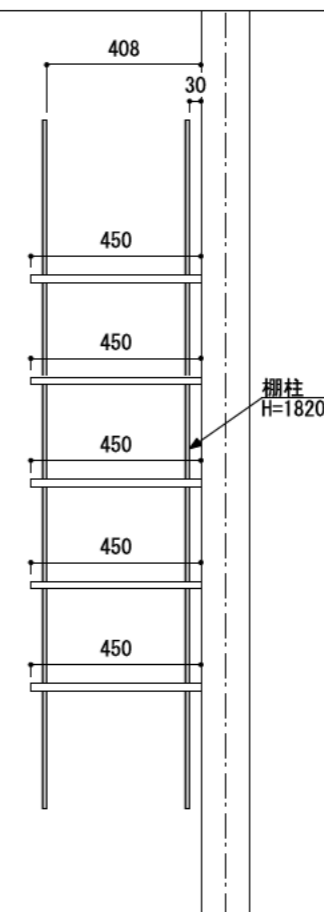

カラーバリエーションについて

セット品番の◆・■には、それぞれの色記号が入ります。ご注文の際は、色記号をご記入ください。
※セット品番の◆・■と、パーツ品番の◆・■は同じ色記号となります。

色記号	WV	GO	RJ	DJ	BJ		
グレイランバー(◆)	ホワイト オフホワイト	ベージュ オーク	ブラウン ウォールナット	ダーク ウォールナット	ブラック ウォールナット		
アートランバー○(■)	色記号	LW	CW	WC	NB	IJ	AJ UJ
	色名	シエル ホワイト	クリア ホワイト	ホワイト チェリー	ナチュラル バーチ	ブライト ウォールナット	アッシュ ウォールナット アンバー ウォールナット

CL