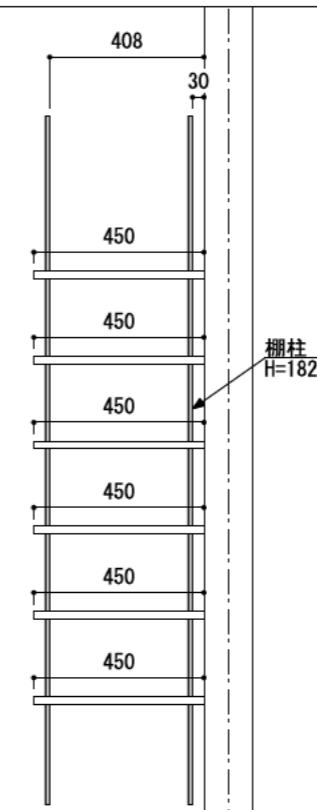

壁に部材を直接取り付ける際は、必ず下地を付けるようにしてください。

下地必要位置

※製品を設置する壁面に厚さ12mm以上のコンパネ下地（現場調達）を貼ってください。

※当図面はイメージ及び寸法の確認用であり、発注時には納まり、下地等の打合せが必要です。

※躯体の状況をご確認ください。

※施工方法、構成およびサイズにより、お見積り価格が変わります。

※柵板・柵受の耐荷重はランバーカタログの耐荷重表をご確認ください。

※既製サイズ以外の部材は現場カットお願いします。

カラーバリエーションについて

セット品番の◆・■には、それぞれの色記号が入ります。ご注文の際は、色記号をご記入ください。
※セット品番の◆・■と、パーツ品番の◆・■は同じ色記号となります。

色記号	WV	GO	RJ	DJ	BJ		
色名	ホワイト オパール	ベージュ オーク	ブラウン ウォールナット	ダーク ウォールナット	ブラック ウォールナット		
色記号	LW	CW	WC	NB	IJ	AJ	UJ
色名	シエル ホワイト	クリア ホワイト	ホワイト チェリー	ナチュラル パーチ	ブライト ウォールナット	アッシュ ウォールナット	アンバー ウォールナット

A-A' 断面

CL

シンプルアルミ柵柱柵板セット

柵板	柵柱色	セット品番
グレイ ランバー	シルバー	AK000012◆S 奥行450
	ホワイト	AK000012◆W 奥行450
	ブラック	AK000012◆B 奥行450
アート ランバー Oタイプ	シルバー	AK000002■S 奥行450
	ホワイト	AK000002■W 奥行450
	ブラック	AK000002■B 奥行450
スタイラル ランバー	シルバー	AK000016SVS 奥行450
	ホワイト	AK000016SVW 奥行450
	ブラック	AK000016SVB 奥行450

縮尺

1/20