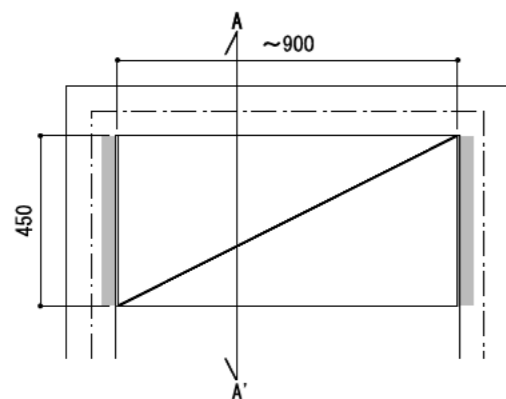

壁に部材を直接取り付けの際は、必ず下地を付けるようにしてください。

■ 下地必要位置

※製品を設置する壁面に厚さ12mm以上のコンパネ下地（現場調達）を貼ってください。

※当図面はイメージ及び寸法の確認用であり、発注時には納まり、下地等の打合せが必要です。

※躯体の状況をご確認ください。

※施工方法、構成およびサイズにより、お見積り価格が変わります。

※柵板・柵受の耐荷重はランバーカタログの耐荷重表をご確認ください。

※既製サイズ以外の部材は現場カットをお願いします。

A-A' 断面

カラーバリエーションについて

セット品番の◆・■には、それぞれ色記号が入ります。
ご注文の際は、色記号をご記入ください。
※セット品番の◆・■と、パーツ品番の◆・■は同じ色記号となります。

色記号	WV	GO	RJ	DJ	BJ		
グレイランバー(◆)	ホワイト オフホワイト	ベージュ オーク	ブラウン ウォールナット	ダーク ウォールナット	ブラック ウォールナット		
アートランバー○(■)	色記号	LW	CW	WC	NB	IJ	AJ UJ
	色名	シエル ホワイト	クリア ホワイト	ホワイト チェリー	ナチュラル バーチ	ブライト ウォールナット	アッシュ ウォールナット アンバー ウォールナット

CL

柵柱
H=1820

シンプルアルミ柵柱柵板セット

柵板	柵柱色	セット品番
グレイ ランバー	シルバー	AK000012◆S 奥行450
	ホワイト	AK000012◆W 奥行450
	ブラック	AK000012◆B 奥行450
アート ランバー Oタイプ	シルバー	AK000013■S 奥行450
	ホワイト	AK000013■W 奥行450
	ブラック	AK000013■B 奥行450
スタイラル ランバー	シルバー	AK000014SVS 奥行450
	ホワイト	AK000014SVW 奥行450
	ブラック	AK000014SVB 奥行450