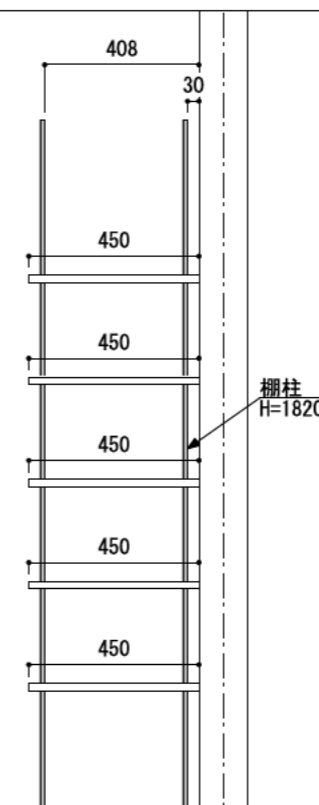

壁に部材を直接取り付けの際は、必ず下地を付けるようにしてください。

■ 下地必要位置

※製品を設置する壁面に厚さ12mm以上のコンパネ下地（現場調達）を貼ってください。

※当図面はイメージ及び寸法の確認用であり、発注時には納まり、下地等の打合せが必要です。

※躯体の状況をご確認ください。

※施工方法、構成およびサイズにより、お見積り価格が変わります。

※柵板・柵受の耐荷重はランバーカタログの耐荷重表をご確認ください。

※既製サイズ以外の部材は現場カットをお願いします。

A-A' 断面

カラーバリエーションについて

セット品番の◆・■には、それぞれ色記号が入ります。
ご注文の際は、色記号をご記入ください。
※セット品番の◆・■と、パーツ品番の◆・■は同じ色記号となります。

色記号	WV	GO	RJ	DJ	BJ		
グレイランバー(◆)	ホワイト オフホワイト	ベージュ オーク	ブラウン ウォールナット	ダーク ウォールナット	ブラック ウォールナット		
アートランバー○(■)	色記号	LW	CW	WC	NB	IJ	AJ UJ
	色名	シエル ホワイト	クリア ホワイト	ホワイト チェリー	ナチュラル バーチ	ブライト ウォールナット	アッシュ ウォールナット アンバー ウォールナット

CL

柵柱
H=1820

シンプルアルミ柵柱柵板セット

柵板	柵柱色	セット品番
グレイ ランバー	シルバー	AK000012◆S 奥行450
	ホワイト	AK000012◆W 奥行450
	ブラック	AK000012◆B 奥行450
アート ランバー Oタイプ	シルバー	AK000013■S 奥行450
	ホワイト	AK000013■W 奥行450
	ブラック	AK000013■B 奥行450
スタイラル ランバー	シルバー	AK000014SVS 奥行450
	ホワイト	AK000014SVW 奥行450
	ブラック	AK000014SVB 奥行450