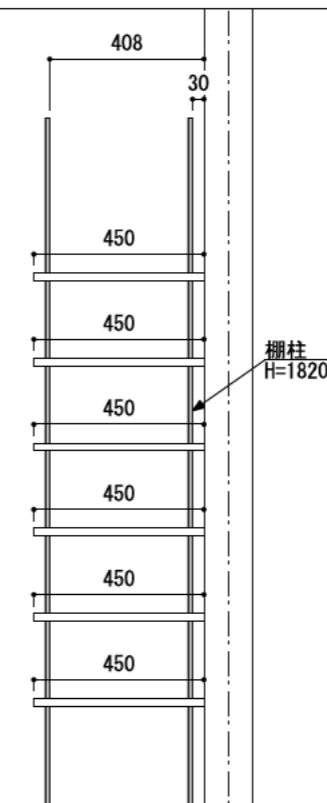

壁に部材を直接取り付けの際は、必ず下地を付けるようにしてください。

■ 下地必要位置

※製品を設置する壁面に厚さ12mm以上のコンパネ下地（現場調達）を貼ってください。

※当図面はイメージ及び寸法の確認用であり、発注時には納まり、下地等の打合せが必要です。

※躯体の状況をご確認ください。

※施工方法、構成およびサイズにより、お見積り価格が変わります。

※柵板・柵受の耐荷重はランバーカタログの耐荷重表をご確認ください。

※既製サイズ以外の部材は現場カットをお願いします。

カラーバリエーションについて

セット品番の◆・■には、それぞれの色記号が入ります。ご注文の際は、色記号をご記入ください。
※セット品番の◆・■と、パーツ品番の◆・■は同じ色記号となります。

色記号	WV	GO	RJ	DJ	BJ		
色名	ホワイト オパール	ベージュ オーク	ブラウン ウォールナット	ダーク ウォールナット	ブラック ウォールナット		
色記号	LW	CW	WC	NB	IJ	AJ	UJ
色名	シエル ホワイト	クリア ホワイト	ホワイト チェリー	ナチュラル パーチ	ブライト ウォールナット	アッシュ ウォールナット	アンバー ウォールナット

A-A' 断面

CL

シンプルアルミ柵柱柵板セット

柵板	柵柱色	セット品番
グレイ ランバー	シルバー	AK000012◆S 奥行450
	ホワイト	AK000012◆W 奥行450
	ブラック	AK000012◆B 奥行450
アート ランバー Oタイプ	シルバー	AK000002■S 奥行450
	ホワイト	AK000002■W 奥行450
	ブラック	AK000002■B 奥行450
スタイラル ランバー	シルバー	AK000016SVS 奥行450
	ホワイト	AK000016SVW 奥行450
	ブラック	AK000016SVB 奥行450

縮尺

1/20