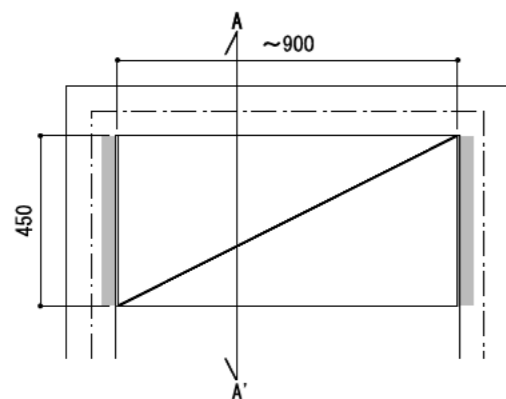

壁に部材を直接取り付けの際は、必ず下地を付けるようにしてください。

■ 下地必要位置

※製品を設置する壁面に厚さ12mm以上のコンパネ下地（現場調達）を貼ってください。

※当図面はイメージ及び寸法の確認用であり、発注時には納まり、下地等の打合せが必要です。

※躯体の状況をご確認ください。

※施工方法、構成およびサイズにより、お見積り価格が変わります。

※柵板・柵受の耐荷重はランバーカタログの耐荷重表をご確認ください。

※既製サイズ以外の部材は現場カットをお願いします。

カラーバリエーションについて

セット品番の◆・■には、それぞれの色記号が入ります。  
ご注文の際は、色記号をご記入ください。  
※セット品番の◆・■と、パーツ品番の◆・■は同じ色記号となります。

色記号	WV	GO	RJ	DJ	BJ		
グレイランバー(◆)	ホワイト オパール	ベージュ オーク	ブラウン ウォールナット	ダーク ウォールナット	ブラック ウォールナット		
アートランバー○(■)	色記号	LW	CW	WC	NB	IJ	AJ UJ
	色名	シエル ホワイト	クリア ホワイト	ホワイト チェリー	ナチュラル バーチ	ブライト ウォールナット	アッシュ ウォールナット アンバー ウォールナット

A-A' 断面

CL

シンプルアルミ柵柱柵板セット

柵板	柵柱色	セット品番
グレイ ランバー	シルバー	AK000012◆S 奥行450
	ホワイト	AK000012◆W 奥行450
	ブラック	AK000012◆B 奥行450
アート ランバー Oタイプ	シルバー	AK000013■S 奥行450
	ホワイト	AK000013■W 奥行450
	ブラック	AK000013■B 奥行450
スタイラル ランバー	シルバー	AK000014SVS 奥行450
	ホワイト	AK000014SVW 奥行450
	ブラック	AK000014SVB 奥行450