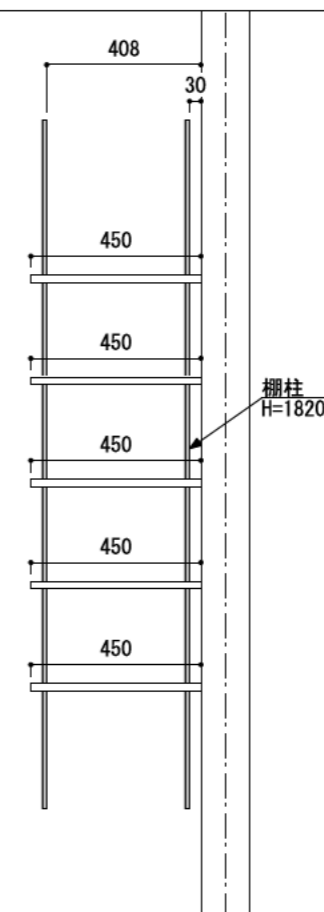

壁に部材を直接取り付けの際は、必ず下地を付けるようにしてください。

■ 下地必要位置

※製品を設置する壁面に厚さ12mm以上のコンパネ下地（現場調達）を貼ってください。

※当図面はイメージ及び寸法の確認用であり、発注時には納まり、下地等の打合せが必要です。

※躯体の状況をご確認ください。

※施工方法、構成およびサイズにより、お見積り価格が変わります。

※柵板・柵受の耐荷重はランバーカタログの耐荷重表をご確認ください。

※既製サイズ以外の部材は現場カットをお願いします。

カラーバリエーションについて

セット品番の◆・■には、それぞれの色記号が入ります。  
ご注文の際は、色記号をご記入ください。  
※セット品番の◆・■と、パーツ品番の◆・■は同じ色記号となります。

色記号	WV	GO	RJ	DJ	BJ		
グレイランバー(◆)	ホワイト オパール	ベージュ オーク	ブラウン ウォールナット	ダーク ウォールナット	ブラック ウォールナット		
アートランバー○(■)	色記号	LW	CW	WC	NB	IJ	AJ UJ
	色名	シエル ホワイト	クリア ホワイト	ホワイト チェリー	ナチュラル バーチ	ブライト ウォールナット	アッシュ ウォールナット アンバー ウォールナット

A-A' 断面

CL

シンプルアルミ柵柱柵板セット

柵板	柵柱色	セット品番
グレイ ランバー	シルバー	AK000012◆S 奥行450
	ホワイト	AK000012◆W 奥行450
	ブラック	AK000012◆B 奥行450
アート ランバー Oタイプ	シルバー	AK000013■S 奥行450
	ホワイト	AK000013■W 奥行450
	ブラック	AK000013■B 奥行450
スタイラル ランバー	シルバー	AK000014SVS 奥行450
	ホワイト	AK000014SVW 奥行450
	ブラック	AK000014SVB 奥行450