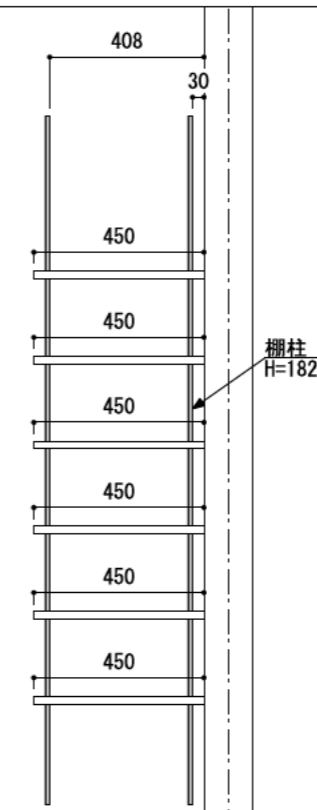

壁に部材を直接取り付けの際は、必ず下地を付けるようにしてください。

■ 下地必要位置

※製品を設置する壁面に厚さ12mm以上のコンパネ下地（現場調達）を貼ってください。

※当図面はイメージ及び寸法の確認用であり、発注時には納まり、下地等の打合せが必要です。

※躯体の状況をご確認ください。

※施工方法、構成およびサイズにより、お見積り価格が変わります。

※柵板・柵受の耐荷重はランバーカタログの耐荷重表をご確認ください。

※既製サイズ以外の部材は現場カットをお願いします。

カラーバリエーションについて

セット品番の◆・■には、それぞれの色記号が入ります。ご注文の際は、色記号をご記入ください。
※セット品番の◆・■と、パーツ品番の◆・■は同じ色記号となります。

色記号	WV	GO	RJ	DJ	BJ		
色名	ホワイト オパール	ベージュ オーク	ブラウン ウォールナット	ダーク ウォールナット	ブラック ウォールナット		
色記号	LW	CW	WC	NB	IJ	AJ	UJ
色名	シエル ホワイト	クリア ホワイト	ホワイト チェリー	ナチュラル パーチ	ブライト ウォールナット	アッシュ ウォールナット	アンバー ウォールナット

A-A' 断面

CL

シンプルアルミ柵柱柵板セット

柵板	柵柱色	セット品番
グレイ ランバー	シルバー	AK000012◆S 奥行450
	ホワイト	AK000012◆W 奥行450
	ブラック	AK000012◆B 奥行450
アート ランバー Oタイプ	シルバー	AK000002■S 奥行450
	ホワイト	AK000002■W 奥行450
	ブラック	AK000002■B 奥行450
スタイラル ランバー	シルバー	AK000016SVS 奥行450
	ホワイト	AK000016SVW 奥行450
	ブラック	AK000016SVB 奥行450