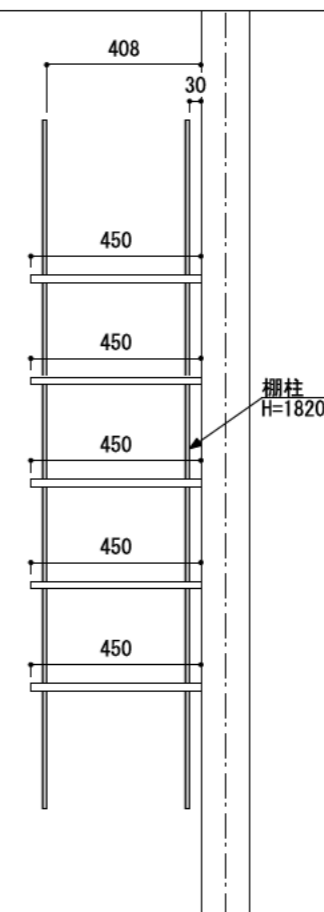

壁に部材を直接取り付けの際は、必ず下地を付けるようにしてください。

下地必要位置

※製品を設置する壁面に厚さ12mm以上のコンパネ下地（現場調達）を貼ってください。

※当図面はイメージ及び寸法の確認用であり、発注時には納まり、下地等の打合せが必要です。

※躯体の状況をご確認ください。

※施工方法、構成およびサイズにより、お見積り価格が変わります。

※柵板・柵受の耐荷重はランバーカタログの耐荷重表をご確認ください。

※既製サイズ以外の部材は現場カットをお願いします。

A-A' 断面

カラーバリエーションについて

セット品番の◆・■には、それぞれの色記号が入ります。ご注文の際は、色記号をご記入ください。
※セット品番の◆・■と、パーツ品番の◆・■は同じ色記号となります。

色記号	WV	GO	RJ	DJ	BJ		
グレイランバー(◆)	ホワイト オパール	ベージュ オーク	ブラウン ウォールナット	ダーク ウォールナット	ブラック ウォールナット		
アートランバー○(■)	色記号	LW	CW	WC	NB	IJ	AJ UJ
	色名	シエル ホワイト	クリア ホワイト	ホワイト チェリー	ナチュラル バーチ	ブライト ウォールナット	アッシュ ウォールナット アンバー ウォールナット

CL

シンプルアルミ柵柱柵板セット

柵板	柵柱色	セット品番
グレイ ランバー	シルバー	AK000012◆S 奥行450
	ホワイト	AK000012◆W 奥行450
	ブラック	AK000012◆B 奥行450
アート ランバー Oタイプ	シルバー	AK000013■S 奥行450
	ホワイト	AK000013■W 奥行450
	ブラック	AK000013■B 奥行450
スタイラル ランバー	シルバー	AK000014SVS 奥行450
	ホワイト	AK000014SVW 奥行450
	ブラック	AK000014SVB 奥行450