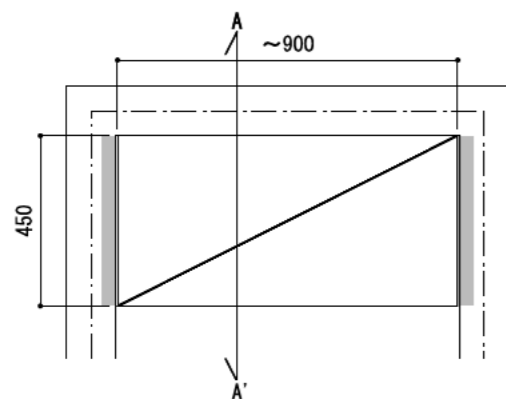

壁に部材を直接取り付けの際は、必ず下地を付けるようにしてください。

下地必要位置

※製品を設置する壁面に厚さ12mm以上のコンパネ下地（現場調達）を貼ってください。

※当図面はイメージ及び寸法の確認用であり、発注時には納まり、下地等の打合せが必要です。

※躯体の状況をご確認ください。

※施工方法、構成およびサイズにより、お見積り価格が変わります。

※柵板・柵受の耐荷重はランバーカタログの耐荷重表をご確認ください。

※既製サイズ以外の部材は現場カットをお願いします。

A-A' 断面

カラーバリエーションについて

セット品番の◆・■には、それぞれの色記号が入ります。ご注文の際は、色記号をご記入ください。
※セット品番の◆・■と、パーツ品番の◆・■は同じ色記号となります。

色記号	WV	GO	RJ	DJ	BJ		
グレイランバー(◆)	ホワイト オパール	ベージュ オーク	ブラウン ウォールナット	ダーク ウォールナット	ブラック ウォールナット		
アートランバー○(■)	色記号	LW	CW	WC	NB	IJ	AJ UJ
	色名	シエル ホワイト	クリア ホワイト	ホワイト チェリー	ナチュラル バーチ	ブライト ウォールナット	アッシュ ウォールナット アンバー ウォールナット