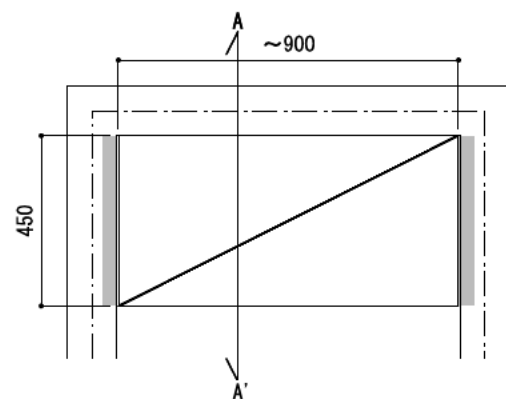

壁に部材を直接取り付けの際は、必ず下地を付けるようにしてください。

■ 下地必要位置

※製品を設置する壁面に厚さ12mm以上のコンパネ下地（現場調達）を貼ってください。

※当図面はイメージ及び寸法の確認用であり、発注時には納まり、下地等の打合せが必要です。

※躯体の状況をご確認ください。

※施工方法、構成およびサイズにより、お見積り価格が変わります。

※柵板・柵受の耐荷重はランバーカタログの耐荷重表をご確認ください。

※既製サイズ以外の部材は現場カットをお願いします。

A-A' 断面

カラーバリエーションについて

セット品番の◆・■には、それぞれの色記号が入ります。ご注文の際は、色記号をご記入ください。  
※セット品番の◆・■と、パーツ品番の◆・■は同じ色記号となります。

色記号	WV	GO	RJ	DJ	BJ		
グレイランバー(◆)	ホワイト オパール	ベージュ オーク	ブラウン ウォールナット	ダーク ウォールナット	ブラック ウォールナット		
アートランバー○(■)	色記号	LW	CW	WC	NB	IJ	AJ UJ
	色名	シエル ホワイト	クリア ホワイト	ホワイト チェリー	ナチュラル バーチ	ブライト ウォールナット	アッシュ ウォールナット アンバー ウォールナット

CL

柵柱  
H=1820

シンプルアルミ柵柱柵板セット

柵板	柵柱色	セット品番
グレイ ランバー	シルバー	AK000012◆S 奥行450
	ホワイト	AK000012◆W 奥行450
	ブラック	AK000012◆B 奥行450
アート ランバー Oタイプ	シルバー	AK000013■S 奥行450
	ホワイト	AK000013■W 奥行450
	ブラック	AK000013■B 奥行450
スタイラル ランバー	シルバー	AK000014SVS 奥行450
	ホワイト	AK000014SVW 奥行450
	ブラック	AK000014SVB 奥行450