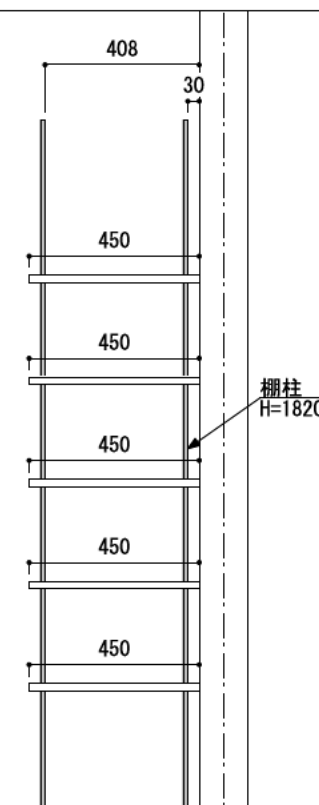

壁に部材を直接取り付けの際は、必ず下地を付けるようにしてください。

■ 下地必要位置

※製品を設置する壁面に厚さ12mm以上のコンパネ下地（現場調達）を貼ってください。

※当図面はイメージ及び寸法の確認用であり、発注時には納まり、下地等の打合せが必要です。

※躯体の状況をご確認ください。

※施工方法、構成およびサイズにより、お見積り価格が変わります。

※柵板・柵受の耐荷重はランバーカタログの耐荷重表をご確認ください。

※既製サイズ以外の部材は現場カットをお願いします。

A-A' 断面

カラーバリエーションについて

セット品番の◆・■には、それぞれの色記号が入ります。ご注文の際は、色記号をご記入ください。  
※セット品番の◆・■と、パーツ品番の◆・■は同じ色記号となります。

色記号	WV	GO	RJ	DJ	BJ		
グレイランバー(◆)	ホワイト オパール	ベージュ オーク	ブラウン ウォールナット	ダーク ウォールナット	ブラック ウォールナット		
アートランバー○(■)	色記号	LW	CW	WC	NB	IJ	AJ UJ
	色名	シエル ホワイト	クリア ホワイト	ホワイト チェリー	ナチュラル バーチ	ブライト ウォールナット	アッシュ ウォールナット アンバー ウォールナット

CL

柵柱  
H=1820

シンプルアルミ柵柱柵板セット

柵板	柵柱色	セット品番
グレイ ランバー	シルバー	AK000012◆S 奥行450
	ホワイト	AK000012◆W 奥行450
	ブラック	AK000012◆B 奥行450
アート ランバー Oタイプ	シルバー	AK000013■S 奥行450
	ホワイト	AK000013■W 奥行450
	ブラック	AK000013■B 奥行450
スタイラル ランバー	シルバー	AK000014SVS 奥行450
	ホワイト	AK000014SVW 奥行450
	ブラック	AK000014SVB 奥行450