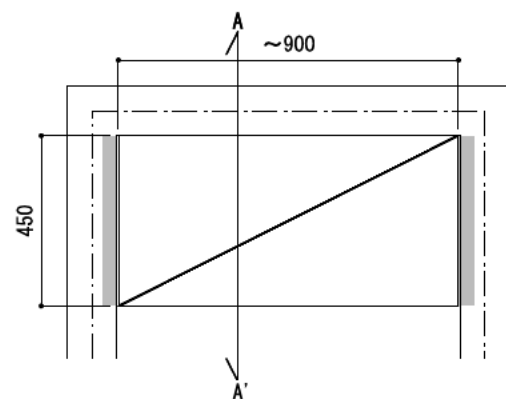

壁に部材を直接取り付けの際は、必ず下地を付けるようにしてください。

■ 下地必要位置

※製品を設置する壁面に厚さ12mm以上のコンパネ下地（現場調達）を貼ってください。

※当図面はイメージ及び寸法の確認用であり、発注時には納まり、下地等の打合せが必要です。

※躯体の状況をご確認ください。

※施工方法、構成およびサイズにより、お見積り価格が変わります。

※柵板・柵受の耐荷重はランバーカタログの耐荷重表をご確認ください。

※既製サイズ以外の部材は現場カットをお願いします。

カラーバリエーションについて

セット品番の◆・■には、それぞれ色記号が入ります。
ご注文の際は、色記号をご記入ください。
※セット品番の◆・■と、パーツ品番の◆・■は同じ色記号となります。

色記号	WV	GO	RJ	DJ	BJ		
グレイランバー(◆)	ホワイト オフホワイト	ベージュ オーク	ブラウン ウォールナット	ダーク ウォールナット	ブラック ウォールナット		
アートランバー○(■)	色記号	LW	CW	WC	NB	IJ	AJ UJ
色名	シエル ホワイト	クリア ホワイト	ホワイト チェリー	ナチュラル バーチ	ブライト ウォールナット	アッシュ ウォールナット	アンバー ウォールナット

A-A' 断面

CL

FL

シンプルアルミ柵柱柵板セット

柵板	柵柱色	セット品番
グレイ ランバー	シルバー	AK000012◆S 奥行450
	ホワイト	AK000012◆W 奥行450
	ブラック	AK000012◆B 奥行450
アート ランバー Oタイプ	シルバー	AK000013■S 奥行450
	ホワイト	AK000013■W 奥行450
	ブラック	AK000013■B 奥行450
スタイラル ランバー	シルバー	AK000014SVS 奥行450
	ホワイト	AK000014SVW 奥行450
	ブラック	AK000014SVB 奥行450