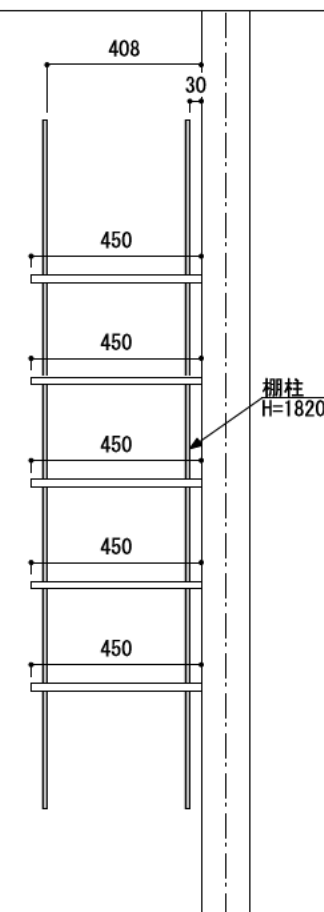

壁に部材を直接取り付けの際は、必ず下地を付けるようにしてください。

■ 下地必要位置

※製品を設置する壁面に厚さ12mm以上のコンパネ下地（現場調達）を貼ってください。

※当図面はイメージ及び寸法の確認用であり、発注時には納まり、下地等の打合せが必要です。

※躯体の状況をご確認ください。

※施工方法、構成およびサイズにより、お見積り価格が変わります。

※柵板・柵受の耐荷重はランバーカタログの耐荷重表をご確認ください。

※既製サイズ以外の部材は現場カットをお願いします。

カラーバリエーションについて

セット品番の◆・■には、それぞれ色記号が入ります。
ご注文の際は、色記号をご記入ください。
※セット品番の◆・■と、パーツ品番の◆・■は同じ色記号となります。

色記号	WV	GO	RJ	DJ	BJ		
グレイランバー(◆)	ホワイト オフホワイト	ベージュ オーク	ブラウン ウォールナット	ダーク ウォールナット	ブラック ウォールナット		
アートランバー○(■)	色記号	LW	CW	WC	NB	IJ	AJ UJ
色名	シエル ホワイト	クリア ホワイト	ホワイト チェリー	ナチュラル バーチ	ブライト ウォールナット	アッシュ ウォールナット	アンバー ウォールナット

A-A' 断面

CL

FL

シンプルアルミ柵柱柵板セット

柵板	柵柱色	セット品番
グレイ ランバー	シルバー	AK000012◆S 奥行450
	ホワイト	AK000012◆W 奥行450
	ブラック	AK000012◆B 奥行450
アート ランバー Oタイプ	シルバー	AK000013■S 奥行450
	ホワイト	AK000013■W 奥行450
	ブラック	AK000013■B 奥行450
スタイラル ランバー	シルバー	AK000014SVS 奥行450
	ホワイト	AK000014SVW 奥行450
	ブラック	AK000014SVB 奥行450