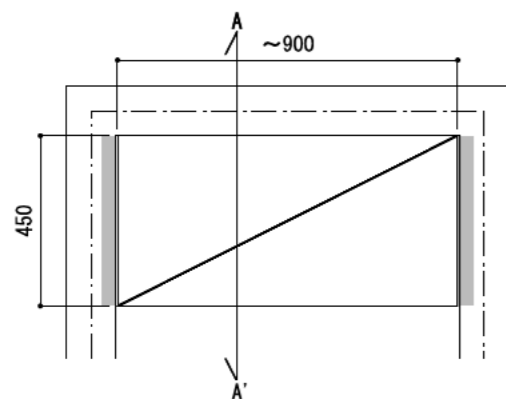

壁に部材を直接取り付けの際は、必ず下地を付けるようにしてください。

■ 下地必要位置

※製品を設置する壁面に厚さ12mm以上のコンパネ下地（現場調達）を貼ってください。

※当図面はイメージ及び寸法の確認用であり、発注時には納まり、下地等の打合せが必要です。

※躯体の状況をご確認ください。

※施工方法、構成およびサイズにより、お見積り価格が変わります。

※柵板・柵受の耐荷重はランバーカタログの耐荷重表をご確認ください。

※既製サイズ以外の部材は現場カットをお願いします。

A-A' 断面

カラーバリエーションについて

セット品番の◆・■には、それぞれの色記号が入ります。ご注文の際は、色記号をご記入ください。
※セット品番の◆・■と、パーツ品番の◆・■は同じ色記号となります。

色記号	WV	GO	RJ	DJ	BJ		
グレイランバー(◆)	ホワイト オパール	ベージュ オーク	ブラウン ウォールナット	ダーク ウォールナット	ブラック ウォールナット		
アートランバー○(■)	色記号	LW	CW	WC	NB	IJ	AJ UJ
	色名	シエル ホワイト	クリア ホワイト	ホワイト チェリー	ナチュラル バーチ	ブライト ウォールナット	アッシュ ウォールナット アンバー ウォールナット