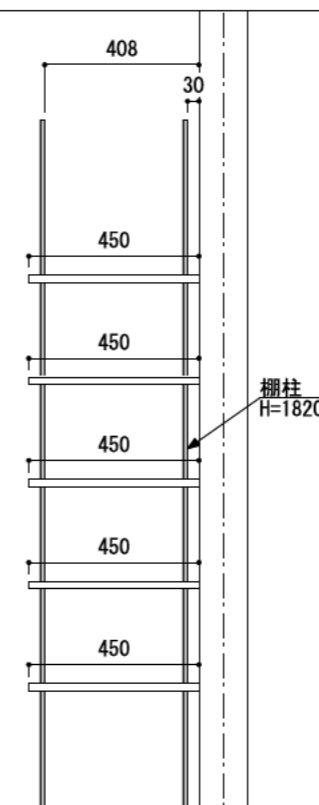

カラーバリエーションについて

セット品番の◆・■には、それぞれの色記号が入ります。ご注文の際は、色記号をご記入ください。
※セット品番の◆・■と、パーツ品番の◆・■は同じ色記号となります。

色記号	WV	GO	RJ	DJ	BJ		
グレイランバー(◆)	ホワイト オパール	ベージュ オーク	ブラウン ウォールナット	ダーク ウォールナット	ブラック ウォールナット		
アートランバー○(■)	色記号	LW	CW	WC	NB	IJ	AJ UJ
	色名	シエル ホワイト	クリア ホワイト	ホワイト チェリー	ナチュラル バーチ	ブライト ウォールナット	アッシュ ウォールナット アンバー ウォールナット

CL