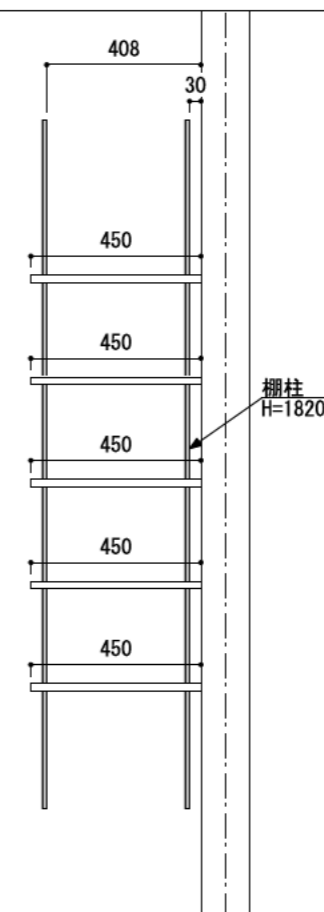

壁に部材を直接取り付けの際は、必ず下地を付けるようにしてください。

■ 下地必要位置

※製品を設置する壁面に厚さ12mm以上のコンパネ下地（現場調達）を貼ってください。

※当図面はイメージ及び寸法の確認用であり、発注時には納まり、下地等の打合せが必要です。

※躯体の状況をご確認ください。

※施工方法、構成およびサイズにより、お見積り価格が変わります。

※柵板・柵受の耐荷重はランバーカタログの耐荷重表をご確認ください。

※既製サイズ以外の部材は現場カットをお願いします。

カラーバリエーションについて

セット品番の◆・■には、それぞれの色記号が入ります。ご注文の際は、色記号をご記入ください。  
※セット品番の◆・■と、パーツ品番の◆・■は同じ色記号となります。

色記号	WV	GO	RJ	DJ	BJ		
グレイランバー(◆)	ホワイト オパール	ベージュ オーク	ブラウン ウォールナット	ダーク ウォールナット	ブラック ウォールナット		
アートランバー○(■)	色記号	LW	CW	WC	NB	IJ	AJ UJ
	色名	シエル ホワイト	クリア ホワイト	ホワイト チェリー	ナチュラル バーチ	ブライト ウォールナット	アッシュ ウォールナット アンバー ウォールナット

A-A' 断面

CL

シンプルアルミ柵柱柵板セット

柵板	柵柱色	セット品番
グレイ ランバー	シルバー	AK000012◆S 奥行450
	ホワイト	AK000012◆W 奥行450
	ブラック	AK000012◆B 奥行450
アート ランバー Oタイプ	シルバー	AK000013■S 奥行450
	ホワイト	AK000013■W 奥行450
	ブラック	AK000013■B 奥行450
スタイラル ランバー	シルバー	AK000014SVS 奥行450
	ホワイト	AK000014SVW 奥行450
	ブラック	AK000014SVB 奥行450