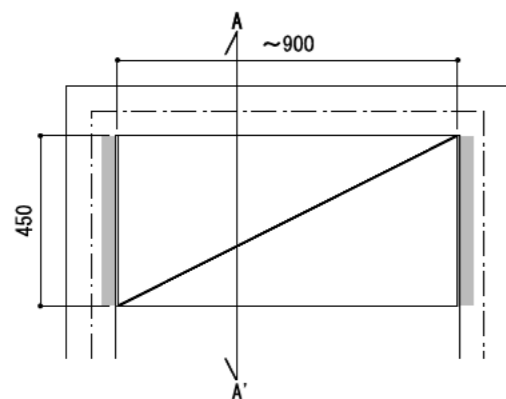

壁に部材を直接取り付けの際は、必ず下地を付けるようにしてください。

■ 下地必要位置

※製品を設置する壁面に厚さ12mm以上のコンパネ下地（現場調達）を貼ってください。

※当図面はイメージ及び寸法の確認用であり、発注時には納まり、下地等の打合せが必要です。

※躯体の状況をご確認ください。

※施工方法、構成およびサイズにより、お見積り価格が変わります。

※柵板・柵受の耐荷重はランバーカタログの耐荷重表をご確認ください。

※既製サイズ以外の部材は現場カットをお願いします。

カラーバリエーションについて

セット品番の◆・■には、それぞれの色記号が入ります。ご注文の際は、色記号をご記入ください。  
※セット品番の◆・■と、パーツ品番の◆・■は同じ色記号となります。

色記号	WV	GO	RJ	DJ	BJ		
グレイランバー(◆)	ホワイト オパール	ベージュ オーク	ブラウン ウォールナット	ダーク ウォールナット	ブラック ウォールナット		
アートランバー○(■)	色記号	LW	CW	WC	NB	IJ	AJ UJ
	色名	シエル ホワイト	クリア ホワイト	ホワイト チェリー	ナチュラル バーチ	ブライト ウォールナット	アッシュ ウォールナット アンバー ウォールナット

A-A' 断面

CL

シンプルアルミ柵柱柵板セット

柵板	柵柱色	セット品番
グレイ ランバー	シルバー	AK000012◆S 奥行450
	ホワイト	AK000012◆W 奥行450
	ブラック	AK000012◆B 奥行450
アート ランバー Oタイプ	シルバー	AK000013■S 奥行450
	ホワイト	AK000013■W 奥行450
	ブラック	AK000013■B 奥行450
スタイラル ランバー	シルバー	AK000014SVS 奥行450
	ホワイト	AK000014SVW 奥行450
	ブラック	AK000014SVB 奥行450