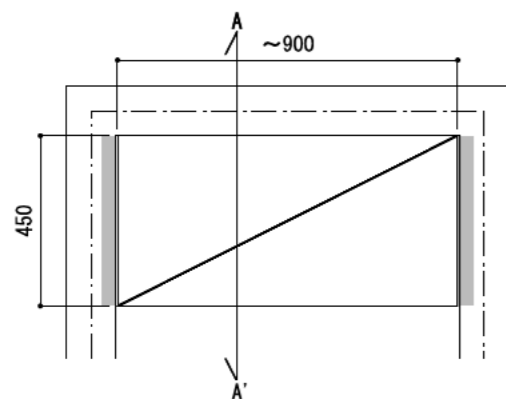

壁に部材を直接取り付けの際は、必ず下地を付けるようにしてください。

■ 下地必要位置

※製品を設置する壁面に厚さ12mm以上のコンパネ下地（現場調達）を貼ってください。

※当図面はイメージ及び寸法の確認用であり、発注時には納まり、下地等の打合せが必要です。

※躯体の状況をご確認ください。

※施工方法、構成およびサイズにより、お見積り価格が変わります。

※柵板・柵受の耐荷重はランバーカタログの耐荷重表をご確認ください。

※既製サイズ以外の部材は現場カットをお願いします。

A-A' 断面

カラーバリエーションについて

セット品番の◆・■には、それぞれの色記号が入ります。ご注文の際は、色記号をご記入ください。
※セット品番の◆・■と、パーツ品番の◆・■は同じ色記号となります。

色記号	WV	GO	RJ	DJ	BJ		
グレイランバー(◆)	ホワイト オフホワイト	ベージュ オーク	ブラウン ウォールナット	ダーク ウォールナット	ブラック ウォールナット		
アートランバー○(■)	色記号	LW	CW	WC	NB	IJ	AJ UJ
色名	シエル ホワイト	クリア ホワイト	ホワイト チェリー	ナチュラル バーチ	ブライト ウォールナット	アッシュ ウォールナット	アンバー ウォールナット

CL

柵柱
H=1820

シンプルアルミ柵柱柵板セット

柵板	柵柱色	セット品番
グレイ ランバー	シルバー	AK000012◆S 奥行450
	ホワイト	AK000012◆W 奥行450
	ブラック	AK000012◆B 奥行450
アート ランバー Oタイプ	シルバー	AK000013■S 奥行450
	ホワイト	AK000013■W 奥行450
	ブラック	AK000013■B 奥行450
スタイラル ランバー	シルバー	AK000014SVS 奥行450
	ホワイト	AK000014SVW 奥行450
	ブラック	AK000014SVB 奥行450