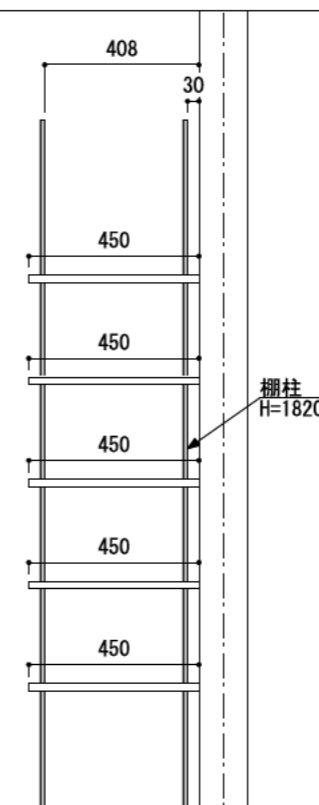

壁に部材を直接取り付けの際は、必ず下地を付けるようにしてください。

■ 下地必要位置

※製品を設置する壁面に厚さ12mm以上のコンパネ下地（現場調達）を貼ってください。

※当図面はイメージ及び寸法の確認用であり、発注時には納まり、下地等の打合せが必要です。

※躯体の状況をご確認ください。

※施工方法、構成およびサイズにより、お見積り価格が変わります。

※柵板・柵受の耐荷重はランバーカタログの耐荷重表をご確認ください。

※既製サイズ以外の部材は現場カットをお願いします。

A-A' 断面

カラーバリエーションについて

セット品番の◆・■には、それぞれの色記号が入ります。ご注文の際は、色記号をご記入ください。
※セット品番の◆・■と、パーツ品番の◆・■は同じ色記号となります。

色記号	WV	GO	RJ	DJ	BJ		
グレイランバー(◆)	ホワイト オフホワイト	ベージュ オーク	ブラウン ウォールナット	ダーク ウォールナット	ブラック ウォールナット		
アートランバー○(■)	色記号	LW	CW	WC	NB	IJ	AJ UJ
色名	シエル ホワイト	クリア ホワイト	ホワイト チェリー	ナチュラル バーチ	ブライト ウォールナット	アッシュ ウォールナット	アンバー ウォールナット

CL

柵柱
H=1820

シンプルアルミ柵柱柵板セット

柵板	柵柱色	セット品番
グレイ ランバー	シルバー	AK000012◆S 奥行450
	ホワイト	AK000012◆W 奥行450
	ブラック	AK000012◆B 奥行450
アート ランバー Oタイプ	シルバー	AK000013■S 奥行450
	ホワイト	AK000013■W 奥行450
	ブラック	AK000013■B 奥行450
スタイラル ランバー	シルバー	AK000014SVS 奥行450
	ホワイト	AK000014SVW 奥行450
	ブラック	AK000014SVB 奥行450